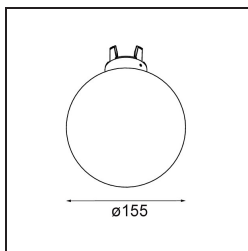

Glass Ball Down 155 Placebo White Matt

Specifications

Materiale	12626238
Lampadina inclusa	No
Numero di fonte luminosa	0
Grado IP	20
Test filo a caldo (°C)	960
Interno/Esterno	Interno
Orientabilità	Not Applicable
Colore primario & Finitura primaria	Bianco, Opaca
Peso lordo (g)	490,0