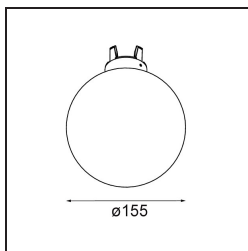

Date

Customer

Project

Type

Glass Ball Down 155 Placebo White Matt

Specifications

Materiale	12626238
Lampadina inclusa	No
Numero di fonte luminosa	0
Grado IP	20
Test filo a caldo (°C)	960
Interno/Esterno	Interno
Orientabilità	Not Applicable
Colore primario & Finitura primaria	Bianco, Opaca
Peso lordo (g)	490,0