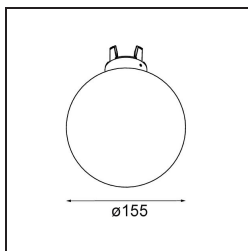

Glass Ball Down 155 Placebo White Matt

Specifications

Materiale	12626238
Lampadina inclusa	No
Numero di fonte luminosa	0
Grado IP	20
Test filo a caldo (°C)	960
Interno/Esterno	Interno
Orientabilità	Not Applicable
Colore primario & Finitura primaria	Bianco, Opaca
Peso lordo (g)	490,0