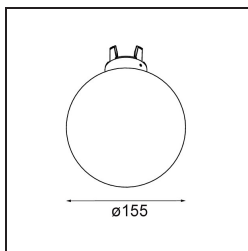

Glass Ball Down 155 Placebo White Matt

Caractéristiques

Matériaux	12626238
Ampoule incluse	Non
Nombre de Sources Lumineuses	0
Indice de protection IP	20
Essai au fil incandescent (°C)	960
Intérieur/extérieur	Intérieur
Ajustabilité	Not Applicable
Couleur Principale & Finition Principale	Blanc, Mat
Poids brut (g)	490,0