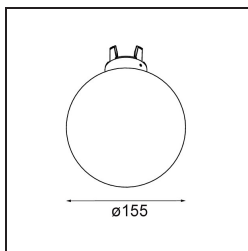

*Glass Ball Down 155 Placebo White Matt*

**Specifications**

Material	12626238
Lámpara Incluida	No
Número de fuentes de luz	0
Clasificación del IP	20
Clasificación de hilo incandescente (°C)	960
Interio/Exterior	Interior
Ajustabilidad	Not Applicable
Color principal & Acabado principal	Blanco, Mate
Peso bruto (g)	490,0