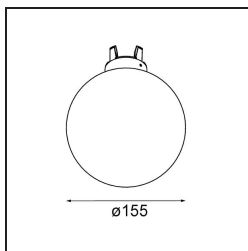

Glass Ball Down 155 Placebo White Matt

Specifications

Material	12626238
Lámpara Incluida	No
Número de fuentes de luz	0
Clasificación del IP	20
Clasificación de hilo incandescente (°C)	960
Interio/Exterior	Interior
Ajustabilidad	Not Applicable
Color principal & Acabado principal	Blanco, Mate
Peso bruto (g)	490,0