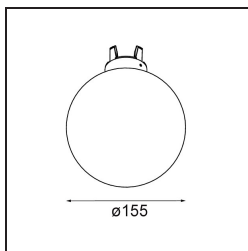

Datum

Kunde

Projekt

Art

Glass Ball Down 155 Placebo White Matt

Spezifikationen

Material	12626238
Leuchtmittel enthalten	Nein
Anzahl Lichtquellen	0
Schutzart	20
Glühdrahtprüfung (°C)	960
Innen/Außen	Innen
Verstellbarkeit	Not Applicable
Primärfarbe & Primäres Finish	Weiß, Matt
Bruttogewicht (g)	490,0