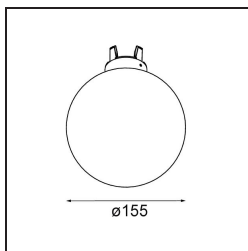

Datum

Kunde

Projekt

Art

Glass Ball Down 155 Placebo White Matt

Spezifikationen

Material	12626238
Leuchtmittel enthalten	Nein
Anzahl Lichtquellen	0
Schutzart	20
Glühdrahtprüfung (°C)	960
Innen/Außen	Innen
Verstellbarkeit	Not Applicable
Primärfarbe & Primäres Finish	Weiß, Matt
Bruttogewicht (g)	490,0