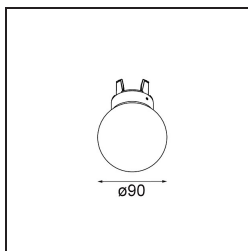

Datum

Klant

Project

Soort

Glass Ball Down 90 Placebo White Matt

Specificaties

Materiaal	12626038
Lamp inbegrepen	Neen
Aantal Lichtbronnen	0
IP-klasse	20
Gloeidraadtest (°C)	960
Binnen/Buiten	Binnen
Verstelbaarheid	Not Applicable
Primaire Kleur & Primaire Afwerking	Wit, Mat
Brutogewicht (g)	335,0