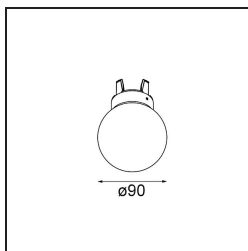

Date

Client

Projet

Type

Glass Ball Down 90 Placebo White Matt

Caractéristiques

Matériaux	12626038
Ampoule incluse	Non
Nombre de Sources Lumineuses	0
Indice de protection IP	20
Essai au fil incandescent (°C)	960
Intérieur/extérieur	Intérieur
Ajustabilité	Not Applicable
Couleur Principale & Finition Principale	Blanc, Mat
Poids brut (g)	335,0