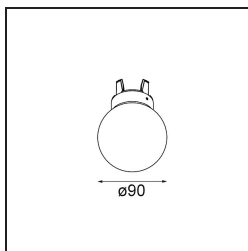

*Glass Ball Down 90 Placebo White Matt*

**Specifications**

Material	12626038
Lámpara Incluida	No
Número de fuentes de luz	0
Clasificación del IP	20
Clasificación de hilo incandescente (°C)	960
Interio/Exterior	Interior
Ajustabilidad	Not Applicable
Color principal & Acabado principal	Blanco, Mate
Peso bruto (g)	335,0