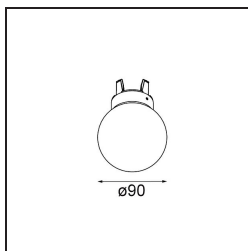

Date _____
Customer _____
Project _____
Type _____

Glass Ball Down 90 Placebo White Matt

Specifications

Material	12626038
Lámpara Incluida	No
Número de fuentes de luz	0
Clasificación del IP	20
Clasificación de hilo incandescente (°C)	960
Interio/Exterior	Interior
Ajustabilidad	Not Applicable
Color principal & Acabado principal	Blanco, Mate
Peso bruto (g)	335,0