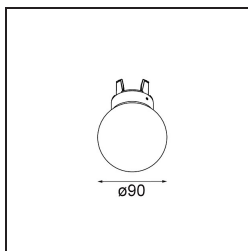

Datum

Kunde

Projekt

Art

*Glass Ball Down 90 Placebo White Matt*

### Spezifikationen

Material	12626038
Leuchtmittel enthalten	Nein
Anzahl Lichtquellen	0
Schutzart	20
Glühdrahtprüfung (°C)	960
Innen/Außen	Innen
Verstellbarkeit	Not Applicable
Primärfarbe & Primäres Finish	Weiß, Matt
Bruttogewicht (g)	335,0