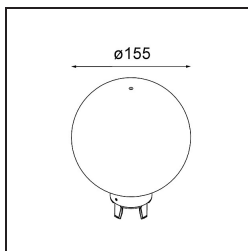

Datum

Klant

Project

Soort

Glass Ball Up 155 Placebo White Matt

Specificaties

Materiaal	12625238
Lamp inbegrepen	Neen
Aantal Lichtbronnen	0
IP-klasse	20
Gloeidraadtest (°C)	960
Binnen/Buiten	Binnen
Verstelbaarheid	Not Applicable
Primaire Kleur & Primaire Afwerking	Wit, Mat
Brutogewicht (g)	745,0