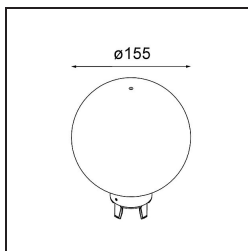

Datum

Klant

Project

Soort

Glass Ball Up 155 Placebo White Matt

Specificaties

Materiaal	12625238
Lamp inbegrepen	Neen
Aantal Lichtbronnen	0
IP-klasse	20
Gloedraadtest (°C)	960
Binnen/Buiten	Binnen
Verstelbaarheid	Not Applicable
Primaire Kleur & Primaire Afwerking	Wit, Mat
Brutogewicht (g)	745,0