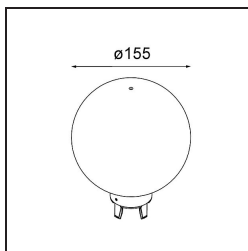

Glass Ball Up 155 Placebo White Matt

Specifications

Materiale	12625238
Lampadina inclusa	No
Numero di fonte luminosa	0
Grado IP	20
Test filo a caldo (°C)	960
Interno/Esterno	Interno
Orientabilità	Not Applicable
Colore primario & Finitura primaria	Bianco, Opaca
Peso lordo (g)	745,0