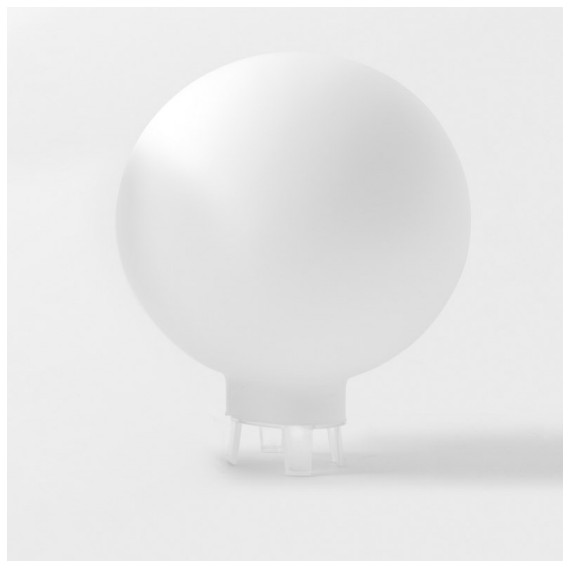

Glass Ball Up 155 Placebo White Matt

Specifications

Materiale	12625238
Lampadina inclusa	No
Numero di fonte luminosa	0
Grado IP	20
Test filo a caldo (°C)	960
Interno/Esterno	Interno
Orientabilità	Not Applicable
Colore primario & Finitura primaria	Bianco, Opaca
Peso lordo (g)	745,0