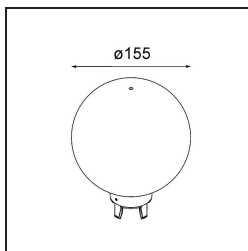

Glass Ball Up 155 Placebo White Matt

Specifications

Material	12625238
Lámpara Incluida	No
Número de fuentes de luz	0
Clasificación del IP	20
Clasificación de hilo incandescente (°C)	960
Interio/Exterior	Interior
Ajustabilidad	Not Applicable
Color principal & Acabado principal	Blanco, Mate
Peso bruto (g)	745,0