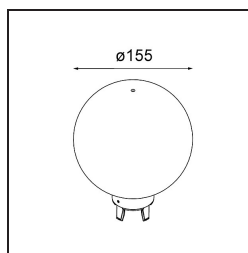

Glass Ball Up 155 Placebo White Matt

Specifications

Material	12625238
Lámpara Incluida	No
Número de fuentes de luz	0
Clasificación del IP	20
Clasificación de hilo incandescente (°C)	960
Interio/Exterior	Interior
Ajustabilidad	Not Applicable
Color principal & Acabado principal	Blanco, Mate
Peso bruto (g)	745,0