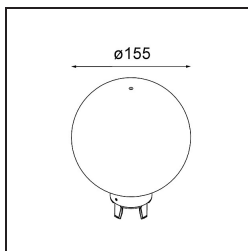

Datum

Kunde

Projekt

Art

Glass Ball Up 155 Placebo White Matt

Spezifikationen

Material	12625238
Leuchtmittel enthalten	Nein
Anzahl Lichtquellen	0
Schutzart	20
Glühdrahtprüfung (°C)	960
Innen/Außen	Innen
Verstellbarkeit	Not Applicable
Primärfarbe & Primäres Finish	Weiß, Matt
Bruttogewicht (g)	745,0