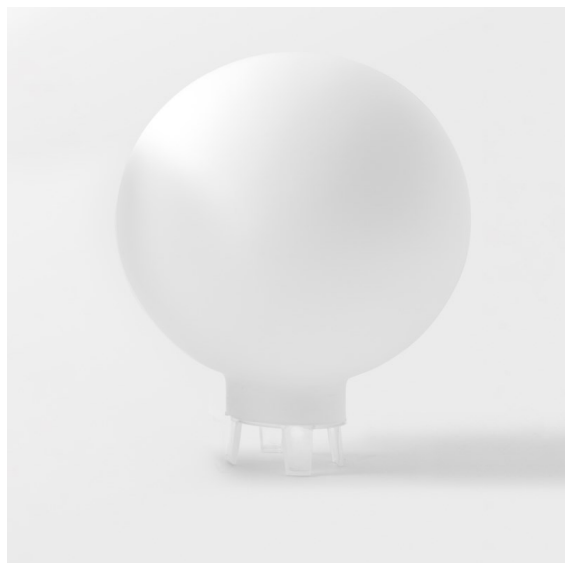

Datum

Kunde

Projekt

Art

Glass Ball Up 155 Placebo White Matt

Spezifikationen

Material	12625238
Leuchtmittel enthalten	Nein
Anzahl Lichtquellen	0
Schutzart	20
Glühdrahtprüfung (°C)	960
Innen/Außen	Innen
Verstellbarkeit	Not Applicable
Primärfarbe & Primäres Finish	Weiß, Matt
Bruttogewicht (g)	745,0