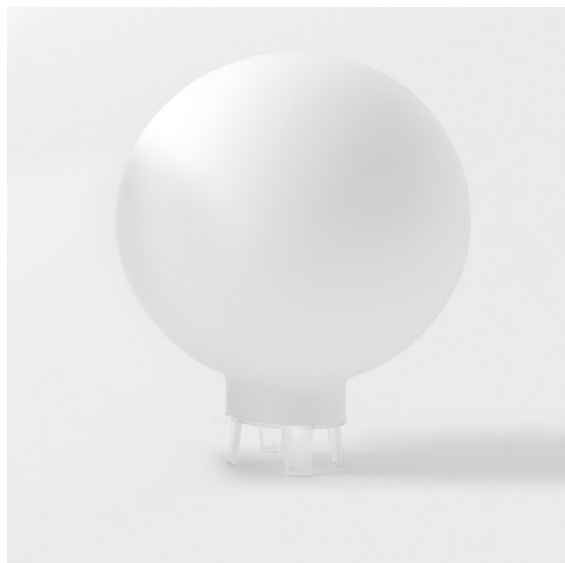

Datum

Kunde

Projekt

Art

*Glass Ball Up 155 Placebo White Matt*

### Spezifikationen

Material 12625238

Leuchtmittel enthalten Nein

Anzahl Lichtquellen 0

Schutzart 20

Glühdrahtprüfung (°C) 960

Innen/Außen Innen

Verstellbarkeit Not Applicable

Primärfarbe & Primäres Finish Weiß, Matt

Bruttogewicht (g) 745,0