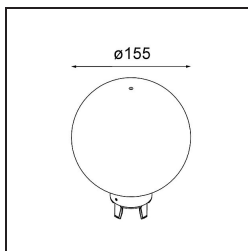

Datum

Kunde

Projekt

Art

*Glass Ball Up 155 Placebo White Matt*

### Spezifikationen

Material 12625238

Leuchtmittel enthalten Nein

Anzahl Lichtquellen 0

Schutzart 20

Glühdrahtprüfung (°C) 960

Innen/Außen Innen

Verstellbarkeit Not Applicable