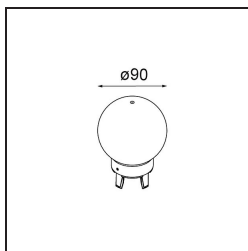

Datum

Klant

Project

Soort

Glass Ball Up 90 Placebo White Matt

Specificaties

Materiaal	12625038
Lamp inbegrepen	Neen
Aantal Lichtbronnen	0
IP-klasse	20
Gloedraadtest (°C)	960
Binnen/Buiten	Binnen
Verstelbaarheid	Not Applicable
Primaire Kleur & Primaire Afwerking	Wit, Mat
Brutogewicht (g)	335,0