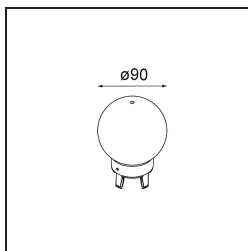

Glass Ball Up 90 Placebo White Matt

Caractéristiques

Matériaux	12625038
Ampoule incluse	Non
Nombre de Sources Lumineuses	0
Indice de protection IP	20
Essai au fil incandescent (°C)	960
Intérieur/extérieur	Intérieur
Ajustabilité	Not Applicable
Couleur Principale & Finition Principale	Blanc, Mat
Poids brut (g)	335,0