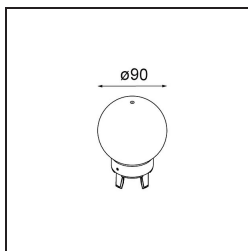

Date _____
Customer _____
Project _____
Type _____

Glass Ball Up 90 Placebo White Matt

Specifications

Material	12625038
Lámpara Incluida	No
Número de fuentes de luz	0
Clasificación del IP	20
Clasificación de hilo incandescente (°C)	960
Interio/Exterior	Interior
Ajustabilidad	Not Applicable
Color principal & Acabado principal	Blanco, Mate
Peso bruto (g)	335,0