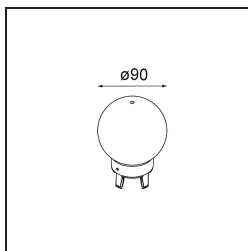

Date _____
Customer _____
Project _____
Type _____

Glass Ball Up 90 Placebo White Matt

Specifications

Material	12625038
Lámpara Incluida	No
Número de fuentes de luz	0
Clasificación del IP	20
Clasificación de hilo incandescente (°C)	960
Interio/Exterior	Interior
Ajustabilidad	Not Applicable
Color principal & Acabado principal	Blanco, Mate
Peso bruto (g)	335,0