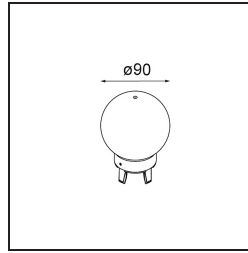

Datum \_\_\_\_\_  
Kunde \_\_\_\_\_  
Projekt \_\_\_\_\_  
Art \_\_\_\_\_

*Glass Ball Up 90 Placebo White Matt*

**Spezifikationen**

Material	12625038
Leuchtmittel enthalten	Nein
Anzahl Lichtquellen	0
Schutzart	20
Glühdrahtprüfung (°C)	960
Innen/Außen	Innen
Verstellbarkeit	Not Applicable
Primärfarbe & Primäres Finish	Weiß, Matt
Bruttogewicht (g)	335,0