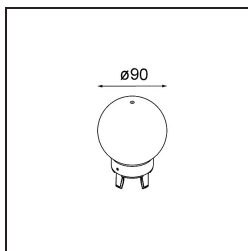

Datum

Kunde

Projekt

Art

*Glass Ball Up 90 Placebo White Matt*

### Spezifikationen

|                               |                |
|-------------------------------|----------------|
| Material                      | 12625038       |
| Leuchtmittel enthalten        | Nein           |
| Anzahl Lichtquellen           | 0              |
| Schutzart                     | 20             |
| Glühdrahtprüfung (°C)         | 960            |
| Innen/Außen                   | Innen          |
| Verstellbarkeit               | Not Applicable |
| Primärfarbe & Primäres Finish | Weiß, Matt     |
| Bruttogewicht (g)             | 335,0          |