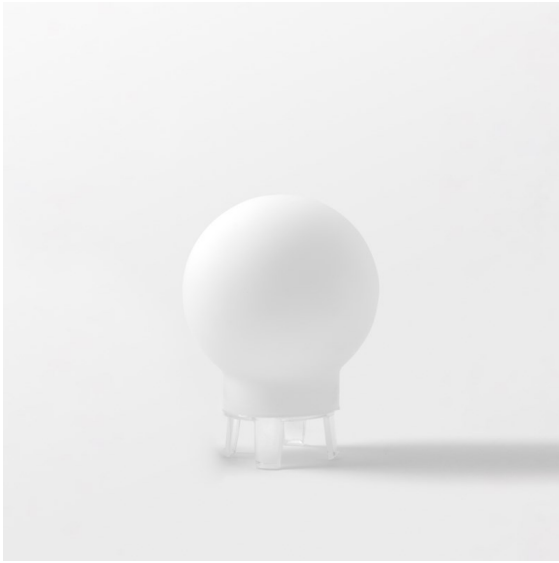

Datum \_\_\_\_\_  
Kunde \_\_\_\_\_  
Projekt \_\_\_\_\_  
Art \_\_\_\_\_

*Glass Ball Up 90 Placebo White Matt*

**Spezifikationen**

Material	12625038
Leuchtmittel enthalten	Nein
Anzahl Lichtquellen	0
Schutzart	20
Glühdrahtprüfung (°C)	960
Innen/Außen	Innen
Verstellbarkeit	Not Applicable
Primärfarbe & Primäres Finish	Weiß, Matt
Bruttogewicht (g)	335,0