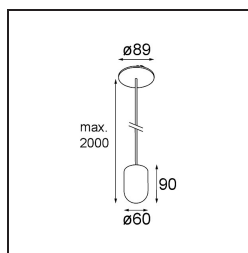

Datum
Klant
Project
Soort

*Placebo Suspended Up 60 1x LED 3000K DE Champagne Brushed Anodised*

### Specificaties

Materiaal	12622241
Type Lichtbron	LED
LED type	PLACEBO - TCI LED 12x 3030
LED technologie	Led-printplaat
CRI	Min. 90
Kleurtemperatuur	3000K
Levensduur	L80B20 bij 50.000 Uur
Lamp inbegrepen	Ja
Aantal Lichtbronnen	1
CIE-fluxcode	18 44 71 47 72
Binning (SDCM)	3
Lichtrichting	Omhoog
Ingangsspanning	Aandrijving Gelijkstroom Vereist
Elektriciteitsklasse	III
IP-klasse	20
Gloedraadtest (°C)	960
Binnen/Buiten	Binnen
Toepassing	Plafond
Montage	Gependeld
Inbouwopening (mm)	Ø54
Montagediepte (mm)	35,0
Verstelbaarheid	Not Applicable
Afstand tot Verlicht Voorwerp (m)	0,1
Primaire Kleur & Primaire Afwerking	Champagne, Geborsteld Geanodiseerd
Brutogewicht (g)	560,0
Stroom driver (mA)	350
Min. forward voltage (Vf)	16,5
Max. forward voltage (Vf)	18,0
Connected load (W)	6,3
Lumenoutput per lampunit (lm)	608
Efficiëntie (lm/W)	96
UGR	17
Opmerking	<ul style="list-style-type: none"> <li>• Glazen bol of buis niet inbegrepen</li> <li>• Langere hangkabel op verzoek (standaardlengte is 2 meter)</li> <li>• Lichtsterkte is afhankelijk van het gekozen glazen accessoire</li> </ul>