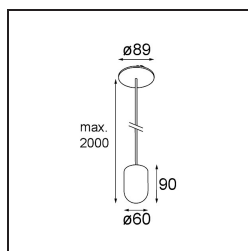

Caractéristiques

Matériaux	12622241
Type de Source Lumineuse	LED
Type de LED	PLACEBO - TCI LED 12x 3030
Technologie LED	PCB de LED
CRI	Min. 90
Température de Couleur	3000K
Durée de Vie	L80B20 à 50 000 heures
Ampoule incluse	Oui
Nombre de Sources Lumineuses	1
Code de flux CIE	18 44 71 47 72
Groupe ment (SDCM)	3
Direction de la Lumière	Haut
Tension d'Entrée	Driver à Courant Constant Requis
Classe Électrique	III
Indice de protection IP	20
Essai au fil incandescent (°C)	960
Intérieur/extérieur	Intérieur
Application	Plafond
Montage	Suspendu
Taille de découpe (mm)	ø54
Profondeur de montage (mm)	35,0
Ajustabilité	Not Applicable
Distance avec l'Objet Éclairé (m)	0,1
Couleur Principale & Finition Principale	Champagne, Anodisé Brossé
Poids brut (g)	560,0
Courant du driver (mA)	350
Min. forward voltage (Vf)	16,5
Max. forward voltage (Vf)	18,0
Connected load (W)	6,3
Flux lumineux par lampe (lm)	608
Efficacité (lm/W)	96
UGR	17

Commentaire

- Sphère ou tube en verre non inclus.
 - Câble de suspension plus long sur demande (la longueur standard est de 2 mètres)
 - Le flux lumineux dépend du choix de l'accessoire en verre.
-

TM30 & CRI diagrammes