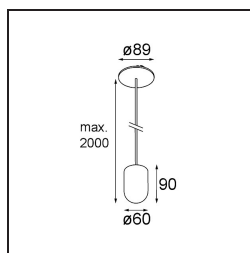

Placebo Suspended Up 60 1x LED 3000K DE Champagne Brushed Anodised

Spezifikationen

Material	12622241
Typ der Lichtquelle	LED
LED Typ	PLACEBO - TCI LED 12x 3030
LED-Technologie	LED-Platine
CRI	Min. 90
Farbtemperatur	3000K
Lebensdauer	L80 B20 bei 50.000 Stunden
Leuchtmittel enthalten	Ja
Anzahl Lichtquellen	1
CIE-Fluxcode	18 44 71 47 72
Binning (SDCM)	3
Lichtrichtung	Aufwärts
Eingangsspannung	Konstantstrom-Treiber erforderlich
Schutzklasse	III
Schutzart	20
Glühdrahtprüfung (°C)	960
Innen/Außen	Innen
Anwendung	Decke
Montage	Pendel
Ausschnittgröße (mm)	Ø54
Einbautiefe (mm)	35,0
Verstellbarkeit	Not Applicable
Abstand zum beleuchteten Objekt (m)	0,1
Primärfarbe & Primäres Finish	Champagner, Gebürstet und Eloxiert
Bruttogewicht (g)	560,0
Antriebsstrom (mA)	350
Min. forward voltage (Vf)	16,5
Max. forward voltage (Vf)	18,0
Connected load (W)	6,3
Lichtstrom pro Lampe (lm)	608
Effizienz (lm/W)	96
UGR	17
Bemerkung	<ul style="list-style-type: none"> • Glaskugel oder -zylinder nicht enthalten • Längere Aufhängung auf Anfrage (Standardlänge ist 2 Meter) • Lichtausbeute abhängig von der Wahl des Glaszubehörs

TM30 & CRI Diagramm

Lichtverteilung und Lichtverteilungskurve

Diagramm

Optisches Zubehör

12623038 Glass Tube Up 46 Placebo White Matt

12623238 Glass Tube Up 130 Placebo White Matt

12625038 Glass Ball Up 90 Placebo White Matt