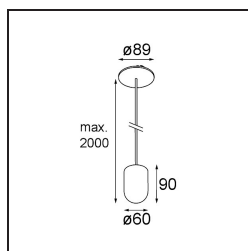

Datum
Klant
Project
Soort

Placebo Suspended Up 60 1x LED 3000K DE Black Structure

Specificaties

Materiaal	12622232
Type Lichtbron	LED
LED type	PLACEBO - TCI LED 12x 3030
LED technologie	Led-printplaat
CRI	Min. 90
Kleurtemperatuur	3000K
Levensduur	L80B20 bij 50.000 Uur
Lamp inbegrepen	Ja
Aantal Lichtbronnen	1
CIE-fluxcode	18 44 71 47 72
Binning (SDCM)	3
Lichtrichting	Omhoog
Ingangsspanning	Aandrijving Gelijkstroom Vereist
Elektriciteitsklasse	III
IP-klasse	20
Gloeidraadtest (°C)	960
Binnen/Buiten	Binnen
Toepassing	Plafond
Montage	Gependeld
Inbouwopening (mm)	ø54
Montagediepte (mm)	35,0
Verstelbaarheid	Not Applicable
Afstand tot Verlicht Voorwerp (m)	0,1
Primaire Kleur & Primaire Afwerking	Zwart, Structuur
Brutogewicht (g)	560,0
Stroom driver (mA)	350
Min. forward voltage (Vf)	16,5
Max. forward voltage (Vf)	18,0
Connected load (W)	6,3
Lumenoutput per lampunit (lm)	608
Efficiëntie (lm/W)	96
UGR	17
Opmerking	<ul style="list-style-type: none"> • Glazen bol of buis niet inbegrepen • Langere hangkabel op verzoek (standaardlengte is 2 meter) • Lichtsterkte is afhankelijk van het gekozen glazen accessoire

TM30 & CRI Diagrammen

Lichtspreading & Stralingsdiagram

Diagrammen

Optische Accessoires

12623038 Glass Tube Up 46 Placebo White Matt

12623238 Glass Tube Up 130 Placebo White Matt

12625038 Glass Ball Up 90 Placebo White Matt