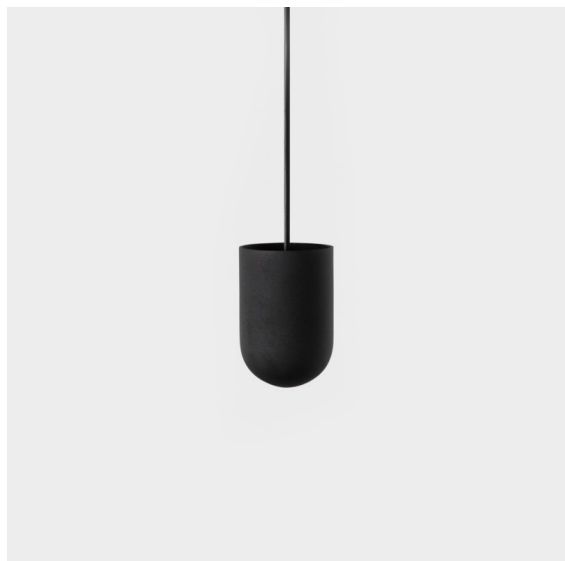

Datum
Klant
Project
Soort

Placebo Suspended Up 60 1x LED 3000K DE Black Structure

Specificaties

Materiaal	12622232
Type Lichtbron	LED
LED type	PLACEBO - TCI LED 12x 3030
LED technologie	Led-printplaat
CRI	Min. 90
Kleurtemperatuur	3000K
Levensduur	L80B20 bij 50.000 Uur
Lamp inbegrepen	Ja
Aantal Lichtbronnen	1
CIE-fluxcode	18 44 71 47 72
Binning (SDCM)	3
Lichtrichting	Omhoog
Ingangsspanning	Aandrijving Gelijkstroom Vereist
Elektriciteitsklasse	III
IP-klasse	20
Gloeidraadtest (°C)	960
Binnen/Buiten	Binnen
Toepassing	Plafond
Montage	Gependeld
Inbouwopening (mm)	Ø54
Montagediepte (mm)	35,0
Verstelbaarheid	Not Applicable
Afstand tot Verlicht Voorwerp (m)	0,1
Primaire Kleur & Primaire Afwerking	Zwart, Structuur
Brutogewicht (g)	560,0
Stroom driver (mA)	350
Min. forward voltage (Vf)	16,5
Max. forward voltage (Vf)	18,0
Connected load (W)	6,3
Lumenoutput per lampunit (lm)	608
Efficiëntie (lm/W)	96
UGR	17
Opmerking	<ul style="list-style-type: none"> • Glazen bol of buis niet inbegrepen • Langere hangkabel op verzoek (standaardlengte is 2 meter) • Lichtsterkte is afhankelijk van het gekozen glazen accessoire

Placebo is het toonbeeld van speelse keuzes voor open neerwaartse verlichting. Je ontdekt al snel de vele opties die erbij horen, zodat je nog meer keuzes krijgt. Verschillende vormen, formaten en kappen die voor jou ontworpen zijn, met alle kleurencombinaties daaraan toegevoegd. Alle speelse instrumenten om jouw creatieve visie om te toveren tot liefallige ritmes van pure vormen en licht.

TM30 & CRI Diagrammen

Lichtspreading & Stralingsdiagram

Diagrammen

Optische Accessoires

12623038 Glass Tube Up 46 Placebo White Matt

12623238 Glass Tube Up 130 Placebo White Matt

12625038 Glass Ball Up 90 Placebo White Matt

12625238 Glass Ball Up 155 Placebo White Matt

Decoratieve Accessoires

- 12628017 Shade Beanie Placebo Champagne Brushed
- 12628018 Shade Beanie Placebo Bronze Brushed
- 12628038 Shade Beanie Placebo Grey White Matt
- 12628083 Shade Beanie Placebo Black Matt