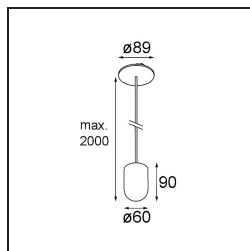

Datum
Klant
Project
Soort

Placebo Suspended Up 60 1x LED 3000K DE Black Structure

Specificaties

Materiaal	12622232
Type Lichtbron	LED
LED type	PLACEBO - TCI LED 12x 3030
LED technologie	Led-printplaat
CRI	Min. 90
Kleurtemperatuur	3000K
Levensduur	L80B20 bij 50.000 Uur
Lamp inbegrepen	Ja
Aantal Lichtbronnen	1
CIE-fluxcode	18 44 71 47 72
Binning (SDCM)	3
Lichtrichting	Omhoog
Ingangsspanning	Aandrijving Gelijkstroom Vereist
Elektriciteitsklasse	III
IP-klasse	20
Gloeidraadtest (°C)	960
Binnen/Buiten	Binnen
Toepassing	Plafond
Montage	Gependeld
Inbouwopening (mm)	Ø54
Montagediepte (mm)	35,0
Verstelbaarheid	Not Applicable
Afstand tot Verlicht Voorwerp (m)	0,1
Primaire Kleur & Primaire Afwerking	Zwart, Structuur
Brutogewicht (g)	560,0
Stroom driver (mA)	350
Min. forward voltage (Vf)	16,5
Max. forward voltage (Vf)	18,0
Connected load (W)	6,3
Lumenoutput per lampunit (lm)	608
Efficiëntie (lm/W)	96
UGR	17
Opmerking	<ul style="list-style-type: none"> • Glazen bol of buis niet inbegrepen • Langere hangkabel op verzoek (standaardlengte is 2 meter) • Lichtsterkte is afhankelijk van het gekozen glazen accessoire

TM30 & CRI Diagrammen

Lichtspreading & Stralingsdiagram

Diagrammen

Optische Accessoires

12623038 Glass Tube Up 46 Placebo White Matt

12623238 Glass Tube Up 130 Placebo White Matt

12625038 Glass Ball Up 90 Placebo White Matt