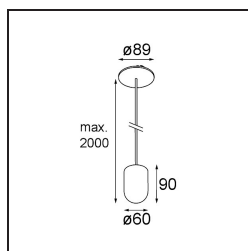

Date
Customer
Project
Type

Placebo Suspended Up 60 1x LED 3000K DE Black Structure

Specifications

Materiale	12622232
Tipo di Sorgente	LED
Tipologia LED	PLACEBO - TCI LED 12x 3030
Tecnologie LED	LED PCB
CRI	Min. 90
Temperatura di colore della luce	3000K
Vita utile	L80B20 @50.000 ore
Lampadina inclusa	Sì
Numero di fonte luminosa	1
Codice di flusso CIE	18 44 71 47 72
Binning (SDCM)	3
Direzione della luce	Indiretta
Volt in ingresso	Necessario driver a corrente costante
Classificazione elettrica	III
Grado IP	20
Test filo a caldo (°C)	960
Interno/Esterno	Interno
Applicazione	Soffitto
Montaggio	Sospeso
Foro d'incasso (mm)	ø54
Profondità di montaggio (mm)	35,0
Orientabilità	Not Applicable
Distanza dall'oggetto illuminato (m)	0,1
Colore primario & Finitura primaria	Nero, Strutturata
Peso lordo (g)	560,0
Corrente di azionamento (mA)	350
Min. forward voltage (Vf)	16,5
Max. forward voltage (Vf)	18,0
Connected load (W)	6,3
Flusso luminoso per lampade (lm)	608
Efficienza (lm/W)	96
Livello abbagliamento	17

Remark

- Sfera di vetro o tubo non inclusi
 - Cavo di sospensione più lungo su richiesta (la lunghezza standard è di 2 metri)
 - Il flusso luminoso dipende dalla scelta dell'accessorio in vetro
-

TM30 & CRI diagram