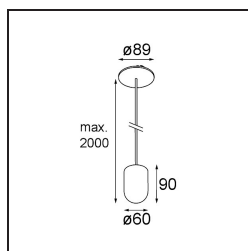

Date
Client
Projet
Type

Placebo Suspended Up 60 1x LED 3000K DE Black Structure

Caractéristiques

Matériaux	12622232
Type de Source Lumineuse	LED
Type de LED	PLACEBO - TCI LED 12x 3030
Technologie LED	PCB de LED
CRI	Min. 90
Température de Couleur	3000K
Durée de Vie	L80B20 à 50 000 heures
Ampoule incluse	Oui
Nombre de Sources Lumineuses	1
Code de flux CIE	18 44 71 47 72
Groupe ment (SDCM)	3
Direction de la Lumière	Haut
Tension d'Entrée	Driver à Courant Constant Requis
Classe Électrique	III
Indice de protection IP	20
Essai au fil incandescent (°C)	960
Intérieur/extérieur	Intérieur
Application	Plafond
Montage	Suspendu
Taille de découpe (mm)	ø54
Profondeur de montage (mm)	35,0
Ajustabilité	Not Applicable
Distance avec l'Objet Éclairé (m)	0,1
Couleur Principale & Finition Principale	Noir, Structure
Poids brut (g)	560,0
Courant du driver (mA)	350
Min. forward voltage (Vf)	16,5
Max. forward voltage (Vf)	18,0
Connected load (W)	6,3
Flux lumineux par lampe (lm)	608
Efficacité (lm/W)	96
UGR	17

Commentaire

- Sphère ou tube en verre non inclus.
 - Câble de suspension plus long sur demande (la longueur standard est de 2 mètres)
 - Le flux lumineux dépend du choix de l'accessoire en verre.
-

TM30 & CRI diagrammes