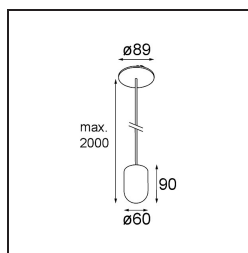

Date
Client
Projet
Type

Placebo Suspended Up 60 1x LED 3000K DE Black Structure

Caractéristiques

Matériaux	12622232
Type de Source Lumineuse	LED
Type de LED	PLACEBO - TCI LED 12x 3030
Technologie LED	PCB de LED
CRI	Min. 90
Température de Couleur	3000K
Durée de Vie	L80B20 à 50 000 heures
Ampoule incluse	Oui
Nombre de Sources Lumineuses	1
Code de flux CIE	18 44 71 47 72
Groupe ment (SDCM)	3
Direction de la Lumière	Haut
Tension d'Entrée	Driver à Courant Constant Requis
Classe Électrique	III
Indice de protection IP	20
Essai au fil incandescent (°C)	960
Intérieur/extérieur	Intérieur
Application	Plafond
Montage	Suspendu
Taille de découpe (mm)	ø54
Profondeur de montage (mm)	35,0
Ajustabilité	Not Applicable
Distance avec l'Objet Éclairé (m)	0,1
Couleur Principale & Finition Principale	Noir, Structure
Poids brut (g)	560,0
Courant du driver (mA)	350
Min. forward voltage (Vf)	16,5
Max. forward voltage (Vf)	18,0
Connected load (W)	6,3
Flux lumineux par lampe (lm)	608
Efficacité (lm/W)	96
UGR	17

Commentaire

- Sphère ou tube en verre non inclus.
 - Câble de suspension plus long sur demande (la longueur standard est de 2 mètres)
 - Le flux lumineux dépend du choix de l'accessoire en verre.
-

TM30 & CRI diagrammes