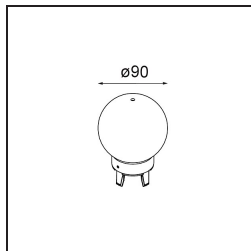

Remark

- Esfera vidrio o tubo no incluidos
 - Cable de suspensión más largo bajo pedido (la longitud estándar es de 2 metros)
 - El flujo luminoso depende de la elección del accesorio de vidrio.
-

TM30 & CRI diagram

Light distribution & beam diagram

Accesorios Opticos

12623038 Glass Tube Up 46 Placebo White Matt

12623238 Glass Tube Up 130 Placebo White Matt

12625038 Glass Ball Up 90 Placebo White Matt

12625238 Glass Ball Up 155 Placebo White Matt