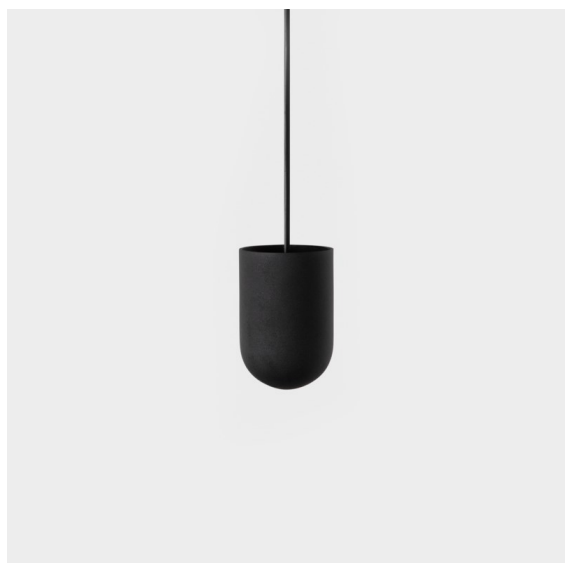

Date
Customer
Project
Type

Placebo Suspended Up 60 1x LED 3000K DE Black Structure

Specifications

Material	12622232
Tipo de fuente de luz	LED
Tipo de LED	PLACEBO - TCI LED 12x 3030
Tecnología LED	PCB LED
CRI	Min. 90
Temperatura del color	3000K
Vida Útil	L80B20 @50.000 horas
Lámpara Incluida	Sí
Número de fuentes de luz	1
Código de flujo CIE	18 44 71 47 72
Binning (SDCM)	3
Dirección de la luz	Indirecto
Voltaje de entrada	Driver de corriente constante requerido
Clasificación eléctrica	III
Clasificación del IP	20
Clasificación de hilo incandescente (°C)	960
Interio/Exterior	Interior
Aplicación	Techo
Montaje	Suspendido
Tamaño de corte (mm)	ø54
Profundidad de montaje (mm)	35,0
Ajustabilidad	Not Applicable
Distancia al objeto iluminado (m)	0,1
Color principal & Acabado principal	Negro, Estructura
Peso bruto (g)	560,0
Corriente de accionamiento (mA)	350
Min. forward voltage (Vf)	16,5
Max. forward voltage (Vf)	18,0
Connected load (W)	6,3
Flujo luminoso por lámpara (lm)	608
Eficacia (lm/W)	96
Índice de deslumbramiento	17

Placebo es un paradigma de atractivas opciones en iluminación hacia arriba y hacia abajo. Pronto descubrirá las muchas variantes que ofrece, para ampliar aún más sus posibilidades. Formas, tamaños y tonos distintos creados para cubrir sus deseos, así como numerosas combinaciones de color. Todos ellos son instrumentos atractivos para transformar su visión creativa en bellos ritmos de luz y formas puras.

Remark

- Esfera vidrio o tubo no incluidos
 - Cable de suspensión más largo bajo pedido (la longitud estándar es de 2 metros)
 - El flujo luminoso depende de la elección del accesorio de vidrio.
-

TM30 & CRI diagram

Light distribution & beam diagram

Accesorios Opticos

12623038 Glass Tube Up 46 Placebo White Matt

12623238 Glass Tube Up 130 Placebo White Matt

12625038 Glass Ball Up 90 Placebo White Matt

12625238 Glass Ball Up 155 Placebo White Matt