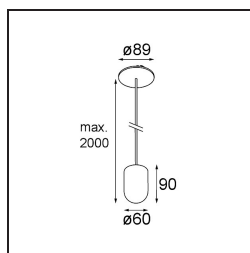

Date
Customer
Project
Type

Placebo Suspended Up 60 1x LED 3000K DE Black Structure

Specifications

Material	12622232
Tipo de fuente de luz	LED
Tipo de LED	PLACEBO - TCI LED 12x 3030
Tecnología LED	PCB LED
CRI	Min. 90
Temperatura del color	3000K
Vida Útil	L80B20 @50.000 horas
Lámpara Incluida	Sí
Número de fuentes de luz	1
Código de flujo CIE	18 44 71 47 72
Binning (SDCM)	3
Dirección de la luz	Indirecto
Voltaje de entrada	Driver de corriente constante requerido
Clasificación eléctrica	III
Clasificación del IP	20
Clasificación de hilo incandescente (°C)	960
Interio/Exterior	Interior
Aplicación	Techo
Montaje	Suspendido
Tamaño de corte (mm)	ø54
Profundidad de montaje (mm)	35,0
Ajustabilidad	Not Applicable
Distancia al objeto iluminado (m)	0,1
Color principal & Acabado principal	Negro, Estructura
Peso bruto (g)	560,0
Corriente de accionamiento (mA)	350
Min. forward voltage (Vf)	16,5
Max. forward voltage (Vf)	18,0
Connected load (W)	6,3
Flujo luminoso por lámpara (lm)	608
Eficacia (lm/W)	96
Índice de deslumbramiento	17

Remark

- Esfera vidrio o tubo no incluidos
 - Cable de suspensión más largo bajo pedido (la longitud estándar es de 2 metros)
 - El flujo luminoso depende de la elección del accesorio de vidrio.
-

TM30 & CRI diagram