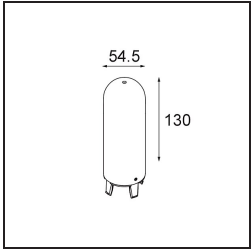

Remark

- Esfera vidrio o tubo no incluidos
  - Cable de suspensión más largo bajo pedido (la longitud estándar es de 2 metros)
  - El flujo luminoso depende de la elección del accesorio de vidrio.
-

**TM30 & CRI diagram**

**Light distribution & beam diagram**

**Accesorios Opticos**

12623038 Glass Tube Up 46 Placebo White Matt

12623238 Glass Tube Up 130 Placebo White Matt

12625038 Glass Ball Up 90 Placebo White Matt

12625238 Glass Ball Up 155 Placebo White Matt