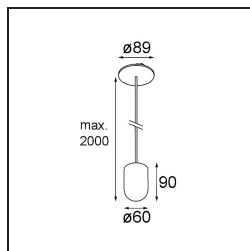

Date
Customer
Project
Type

*Placebo Suspended Up 60 1x LED 3000K DE Black Structure*

**Specifications**

Material	12622232
Tipo de fuente de luz	LED
Tipo de LED	PLACEBO - TCI LED 12x 3030
Tecnología LED	PCB LED
CRI	Min. 90
Temperatura del color	3000K
Vida Útil	L80B20 @50.000 horas
Lámpara Incluida	Sí
Número de fuentes de luz	1
Código de flujo CIE	18 44 71 47 72
Binning (SDCM)	3
Dirección de la luz	Indirecto
Voltaje de entrada	Driver de corriente constante requerido
Clasificación eléctrica	III
Clasificación del IP	20
Clasificación de hilo incandescente (°C)	960
Interio/Exterior	Interior
Aplicación	Techo
Montaje	Suspendido
Tamaño de corte (mm)	ø54
Profundidad de montaje (mm)	35,0
Ajustabilidad	Not Applicable
Distancia al objeto iluminado (m)	0,1
Color principal & Acabado principal	Negro, Estructura
Peso bruto (g)	560,0
Corriente de accionamiento (mA)	350
Min. forward voltage (Vf)	16,5
Max. forward voltage (Vf)	18,0
Connected load (W)	6,3
Flujo luminoso por lámpara (lm)	608
Eficacia (lm/W)	96
Índice de deslumbramiento	17

Remark

- Esfera vidrio o tubo no incluidos
  - Cable de suspensión más largo bajo pedido (la longitud estándar es de 2 metros)
  - El flujo luminoso depende de la elección del accesorio de vidrio.
-

**TM30 & CRI diagram**