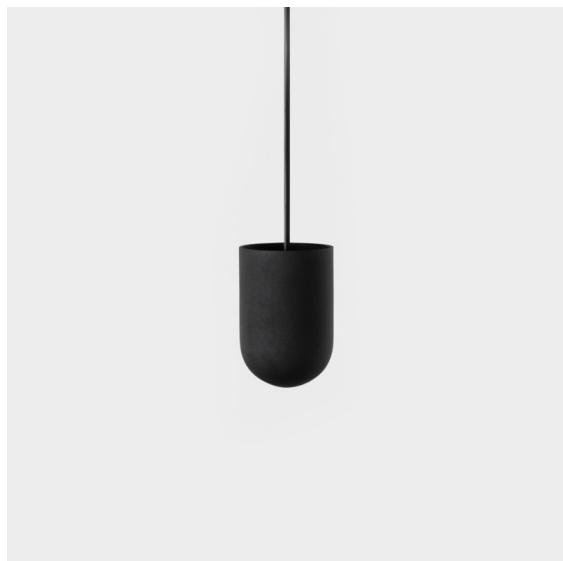

Date
Customer
Project
Type

*Placebo Suspended Up 60 1x LED 3000K DE Black Structure*

**Specifications**

Material	12622232
Tipo de fuente de luz	LED
Tipo de LED	PLACEBO - TCI LED 12x 3030
Tecnología LED	PCB LED
CRI	Min. 90
Temperatura del color	3000K
Vida Útil	L80B20 @50.000 horas
Lámpara Incluida	Sí
Número de fuentes de luz	1
Código de flujo CIE	18 44 71 47 72
Binning (SDCM)	3
Dirección de la luz	Indirecto
Voltaje de entrada	Driver de corriente constante requerido
Clasificación eléctrica	III
Clasificación del IP	20
Clasificación de hilo incandescente (°C)	960
Interio/Exterior	Interior
Aplicación	Techo
Montaje	Suspendido
Tamaño de corte (mm)	ø54
Profundidad de montaje (mm)	35,0
Ajustabilidad	Not Applicable
Distancia al objeto iluminado (m)	0,1
Color principal & Acabado principal	Negro, Estructura
Peso bruto (g)	560,0
Corriente de accionamiento (mA)	350
Min. forward voltage (Vf)	16,5
Max. forward voltage (Vf)	18,0
Connected load (W)	6,3
Flujo luminoso por lámpara (lm)	608
Eficacia (lm/W)	96
Índice de deslumbramiento	17

Placebo es un paradigma de atractivas opciones en iluminación hacia arriba y hacia abajo. Pronto descubrirá las muchas variantes que ofrece, para ampliar aún más sus posibilidades. Formas, tamaños y tonos distintos creados para cubrir sus deseos, así como numerosas combinaciones de color. Todos ellos son instrumentos atractivos para transformar su visión creativa en bellos ritmos de luz y formas puras.

Remark

- Esfera vidrio o tubo no incluidos
  - Cable de suspensión más largo bajo pedido (la longitud estándar es de 2 metros)
  - El flujo luminoso depende de la elección del accesorio de vidrio.
-

**TM30 & CRI diagram**

**Light distribution & beam diagram**

**Accesorios Opticos**

12623038 Glass Tube Up 46 Placebo White Matt

12623238 Glass Tube Up 130 Placebo White Matt

12625038 Glass Ball Up 90 Placebo White Matt

12625238 Glass Ball Up 155 Placebo White Matt