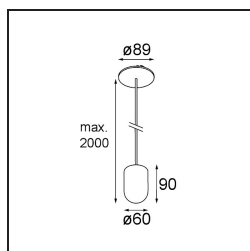

Placebo Suspended Up 60 1x LED 3000K DE Black Structure

Spezifikationen

Material	12622232
Typ der Lichtquelle	LED
LED Typ	PLACEBO - TCI LED 12x 3030
LED-Technologie	LED-Platine
CRI	Min. 90
Farbtemperatur	3000K
Lebensdauer	L80 B20 bei 50.000 Stunden
Leuchtmittel enthalten	Ja
Anzahl Lichtquellen	1
CIE-Fluxcode	18 44 71 47 72
Binning (SDCM)	3
Lichtrichtung	Aufwärts
Eingangsspannung	Konstantstrom-Treiber erforderlich
Schutzklasse	III
Schutzart	20
Glühdrahtprüfung (°C)	960
Innen/Außen	Innen
Anwendung	Decke
Montage	Pendel
Ausschnittgröße (mm)	ø54
Einbautiefe (mm)	35,0
Verstellbarkeit	Not Applicable
Abstand zum beleuchteten Objekt (m)	0,1
Primärfarbe & Primäres Finish	Schwarz, Strukturiert
Bruttogewicht (g)	560,0
Antriebsstrom (mA)	350
Min. forward voltage (Vf)	16,5
Max. forward voltage (Vf)	18,0
Connected load (W)	6,3
Lichtstrom pro Lampe (lm)	608
Effizienz (lm/W)	96
UGR	17
Bemerkung	<ul style="list-style-type: none"> • Glaskugel oder -zylinder nicht enthalten • Längere Aufhängung auf Anfrage (Standardlänge ist 2 Meter) • Lichtausbeute abhängig von der Wahl des Glaszubehörs

TM30 & CRI Diagramm

Lichtverteilung und Lichtverteilungskurve

Diagramm

Optisches Zubehör

12623038 Glass Tube Up 46 Placebo White Matt

12623238 Glass Tube Up 130 Placebo White Matt

12625038 Glass Ball Up 90 Placebo White Matt