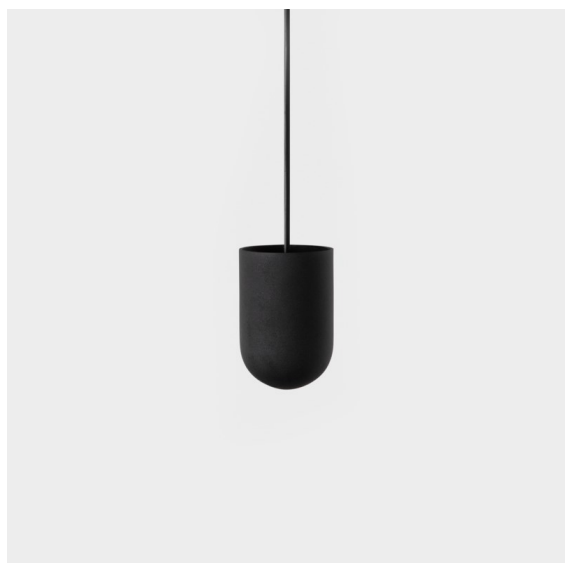

Placebo Suspended Up 60 1x LED 3000K DE Black Structure

Spezifikationen

Material	12622232
Typ der Lichtquelle	LED
LED Typ	PLACEBO - TCI LED 12x 3030
LED-Technologie	LED-Platine
CRI	Min. 90
Farbtemperatur	3000K
Lebensdauer	L80 B20 bei 50.000 Stunden
Leuchtmittel enthalten	Ja
Anzahl Lichtquellen	1
CIE-Fluxcode	18 44 71 47 72
Binning (SDCM)	3
Lichtrichtung	Aufwärts
Eingangsspannung	Konstantstrom-Treiber erforderlich
Schutzklasse	III
Schutzart	20
Glühdrahtprüfung (°C)	960
Innen/Außen	Innen
Anwendung	Decke
Montage	Pendel
Ausschnittgröße (mm)	ø54
Einbautiefe (mm)	35,0
Verstellbarkeit	Not Applicable
Abstand zum beleuchteten Objekt (m)	0,1
Primärfarbe & Primäres Finish	Schwarz, Strukturiert
Bruttogewicht (g)	560,0
Antriebsstrom (mA)	350
Min. forward voltage (Vf)	16,5
Max. forward voltage (Vf)	18,0
Connected load (W)	6,3
Lichtstrom pro Lampe (lm)	608
Effizienz (lm/W)	96
UGR	17
Bemerkung	<ul style="list-style-type: none"> • Glaskugel oder -zylinder nicht enthalten • Längere Aufhängung auf Anfrage (Standardlänge ist 2 Meter) • Lichtausbeute abhängig von der Wahl des Glaszubehörs

Die Placebo ist ein Paradigma der spielerischen Wahl zwischen nach oben und nach unten gerichtetem Licht. Sie werden bald die zahlreichen Optionen dieser Leuchte entdecken, die Ihnen eine noch größere Auswahl ermöglichen. Verschiedene Formen, Größen und Schirme, speziell für Sie gemacht, und dann die verschiedenen Farbkombinationen. Alles spielerische Instrumente, mit denen Sie Ihre kreative Vision in schöne Rhythmen aus reinen Formen und Licht verwandeln können.

12625238 Glass Ball Up 155 Placebo White Matt

Dekorative Zubehör

- 12628017 Shade Beanie Placebo Champagne Brushed
- 12628018 Shade Beanie Placebo Bronze Brushed
- 12628038 Shade Beanie Placebo Grey White Matt
- 12628083 Shade Beanie Placebo Black Matt