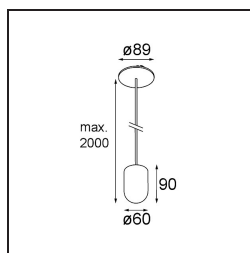

Date
Customer
Project
Type

Placebo Suspended Up 60 1x LED 3000K DE White Structure

Specifications

Materiale	12622209
Tipo di Sorgente	LED
Tipologia LED	PLACEBO - TCI LED 12x 3030
Tecnologie LED	LED PCB
CRI	Min. 90
Temperatura di colore della luce	3000K
Vita utile	L80B20 @50.000 ore
Lampadina inclusa	Sì
Numero di fonte luminosa	1
Codice di flusso CIE	18 44 71 47 72
Binning (SDCM)	3
Direzione della luce	Indiretta
Volt in ingresso	Necessario driver a corrente costante
Classificazione elettrica	III
Grado IP	20
Test filo a caldo (°C)	960
Interno/Esterno	Interno
Applicazione	Soffitto
Montaggio	Sospeso
Foro d'incasso (mm)	ø54
Profondità di montaggio (mm)	35,0
Orientabilità	Not Applicable
Distanza dall'oggetto illuminato (m)	0,1
Colore primario & Finitura primaria	Bianco, Strutturata
Peso lordo (g)	560,0
Corrente di azionamento (mA)	350
Min. forward voltage (Vf)	16,5
Max. forward voltage (Vf)	18,0
Connected load (W)	6,3
Flusso luminoso per lampade (lm)	608
Efficienza (lm/W)	96
Livello abbagliamento	17

Remark

- Sfera di vetro o tubo non inclusi
 - Cavo di sospensione più lungo su richiesta (la lunghezza standard è di 2 metri)
 - Il flusso luminoso dipende dalla scelta dell'accessorio in vetro
-

TM30 & CRI diagram