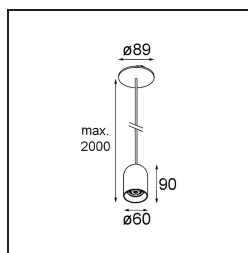

Datum
Klant
Project
Soort

Placebo Suspended Down 60 1x LED 2700K DE Silver Bronze Brushed Anodised

Specificaties

Materiaal	12622184
Type Lichtbron	LED
LED type	PLACEBO - TCI LED 12x 3030
LED technologie	Led-printplaat
CRI	Min. 90
Kleurtemperatuur	2700K
Levensduur	L80B20 bij 50.000 Uur
Lamp inbegrepen	Ja
Aantal Lichtbronnen	1
CIE-fluxcode	24 48 74 53 72
Binning (SDCM)	3
Lichtrichting	Omlaag
Ingangsspanning	Aandrijving Gelijkstroom Vereist
Elektriciteitsklasse	III
IP-klasse	20
Gloeidraadtest (°C)	960
Binnen/Buiten	Binnen
Toepassing	Plafond
Montage	Gependeld
Inbouwopening (mm)	Ø54
Montagediepte (mm)	35,0
Verstelbaarheid	Not Applicable
Afstand tot Verlicht Voorwerp (m)	0,1
Primaire Kleur & Primaire Afwerking	Zilverbrons, Geborsteld Geanodiseerd
Brutogewicht (g)	616,0
Stroom driver (mA)	350
Min. forward voltage (Vf)	16.5
Max. forward voltage (Vf)	18.0
Connected load (W)	6.3
Lumenoutput per lampunit (lm)	608
Efficiëntie (lm/W)	96
UGR	18
Opmerking	<ul style="list-style-type: none"> • Glazen bol of buis niet inbegrepen • Langere hangkabel op verzoek (standaardlengte is 2 meter) • Lichtsterkte is afhankelijk van het gekozen glazen accessoire

TM30 & CRI Diagrammen

Lichtspreading & Stralingsdiagram

Diagrammen

Optische Accessoires

12624038 Glass Tube Down 46 Placebo White Matt

12624238 Glass Tube Down 130 Placebo White Matt

12626038 Glass Ball Down 90 Placebo White Matt