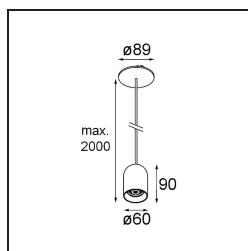

Date
Client
Projet
Type

Placebo Suspended Down 60 1x LED 2700K DE Silver Bronze Brushed Anodised

Caractéristiques

Matériaux	12622184
Type de Source Lumineuse	LED
Type de LED	PLACEBO - TCI LED 12x 3030
Technologie LED	PCB de LED
CRI	Min. 90
Température de Couleur	2700K
Durée de Vie	L80B20 à 50 000 heures
Ampoule incluse	Oui
Nombre de Sources Lumineuses	1
Code de flux CIE	24 48 74 53 72
Groupe ment (SDCM)	3
Direction de la Lumière	Bas
Tension d'Entrée	Driver à Courant Constant Requis
Classe Électrique	III
Indice de protection IP	20
Essai au fil incandescent (°C)	960
Intérieur/extérieur	Intérieur
Application	Plafond
Montage	Suspendu
Taille de découpe (mm)	ø54
Profondeur de montage (mm)	35,0
Ajustabilité	Not Applicable
Distance avec l'Objet Éclairé (m)	0,1
Couleur Principale & Finition Principale	Bronze Argenté, Anodisé Brossé
Poids brut (g)	616,0
Courant du driver (mA)	350
Min. forward voltage (Vf)	16,5
Max. forward voltage (Vf)	18,0
Connected load (W)	6,3
Flux lumineux par lampe (lm)	608
Efficacité (lm/W)	96
UGR	18

Commentaire

- Sphère ou tube en verre non inclus.
 - Câble de suspension plus long sur demande (la longueur standard est de 2 mètres)
 - Le flux lumineux dépend du choix de l'accessoire en verre.
-

TM30 & CRI diagrammes