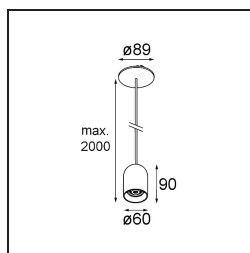

Specifications

Material	12622184
Tipo de fuente de luz	LED
Tipo de LED	PLACEBO - TCI LED 12x 3030
Tecnología LED	PCB LED
CRI	Min. 90
Temperatura del color	2700K
Vida Útil	L80B20 @50.000 horas
Lámpara Incluida	Sí
Número de fuentes de luz	1
Código de flujo CIE	24 48 74 53 72
Binning (SDCM)	3
Dirección de la luz	Directo
Voltaje de entrada	Driver de corriente constante requerido
Clasificación eléctrica	III
Clasificación del IP	20
Clasificación de hilo incandescente (°C)	960
Interio/Exterior	Interior
Aplicación	Techo
Montaje	Suspendido
Tamaño de corte (mm)	ø54
Profundidad de montaje (mm)	35,0
Ajustabilidad	Not Applicable
Distancia al objeto iluminado (m)	0,1
Color principal & Acabado principal	Bronce plateado, Anodizado cepillado
Peso bruto (g)	616,0
Corriente de accionamiento (mA)	350
Min. forward voltage (Vf)	16,5
Max. forward voltage (Vf)	18,0
Connected load (W)	6,3
Flujo luminoso por lámpara (lm)	608
Eficacia (lm/W)	96
Índice de deslumbramiento	18

Remark

- Esfera vidrio o tubo no incluidos
 - Cable de suspensión más largo bajo pedido (la longitud estándar es de 2 metros)
 - El flujo luminoso depende de la elección del accesorio de vidrio.
-

TM30 & CRI diagram