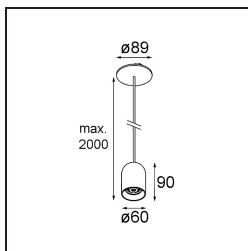

Datum
Klant
Project
Soort

*Placebo Suspended Down 60 1x LED 2700K DE Bronze Brushed Anodised*

### Specificaties

Materiaal	12622182
Type Lichtbron	LED
LED type	PLACEBO - TCI LED 12x 3030
LED technologie	Led-printplaat
CRI	Min. 90
Kleurtemperatuur	2700K
Levensduur	L80B20 bij 50.000 Uur
Lamp inbegrepen	Ja
Aantal Lichtbronnen	1
CIE-fluxcode	24 48 74 53 72
Binning (SDCM)	3
Lichtrichting	Omlaag
Ingangsspanning	Aandrijving Gelijkstroom Vereist
Elektriciteitsklasse	III
IP-klasse	20
Gloeidraadtest (°C)	960
Binnen/Buiten	Binnen
Toepassing	Plafond
Montage	Gependeld
Inbouwopening (mm)	ø54
Montagediepte (mm)	35,0
Verstelbaarheid	Not Applicable
Afstand tot Verlicht Voorwerp (m)	0,1
Primaire Kleur & Primaire Afwerking	Brons, Geborsteld Geanodiseerd
Brutogewicht (g)	616,0
Stroom driver (mA)	350
Min. forward voltage (Vf)	16,5
Max. forward voltage (Vf)	18,0
Connected load (W)	6,3
Lumenoutput per lampunit (lm)	608
Efficiëntie (lm/W)	96
UGR	18
Opmerking	<ul style="list-style-type: none"> <li>• Glazen bol of buis niet inbegrepen</li> <li>• Langere hangkabel op verzoek (standaardlengte is 2 meter)</li> <li>• Lichtsterkte is afhankelijk van het gekozen glazen accessoire</li> </ul>