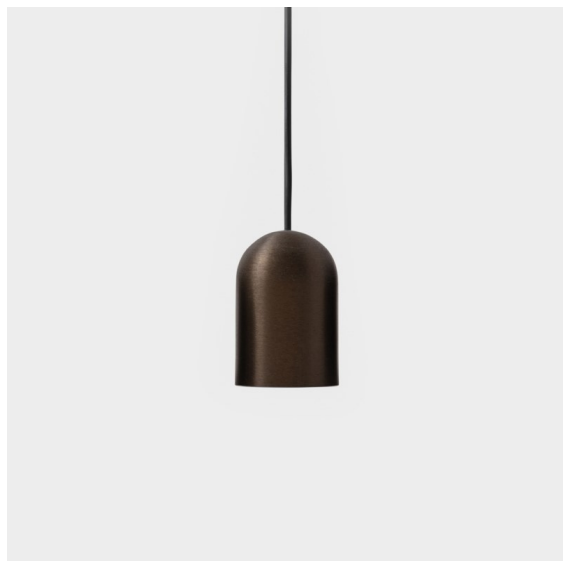

Datum
Klant
Project
Soort

*Placebo Suspended Down 60 1x LED 2700K DE Bronze Brushed Anodised*

### Specificaties

Materiaal	12622182
Type Lichtbron	LED
LED type	PLACEBO - TCI LED 12x 3030
LED technologie	Led-printplaat
CRI	Min. 90
Kleurtemperatuur	2700K
Levensduur	L80B20 bij 50.000 Uur
Lamp inbegrepen	Ja
Aantal Lichtbronnen	1
CIE-fluxcode	24 48 74 53 72
Binning (SDCM)	3
Lichtrichting	Omlaag
Ingangsspanning	Aandrijving Gelijkstroom Vereist
Elektriciteitsklasse	III
IP-klasse	20
Gloeidraadtest (°C)	960
Binnen/Buiten	Binnen
Toepassing	Plafond
Montage	Gependeld
Inbouwopening (mm)	ø54
Montagediepte (mm)	35,0
Verstelbaarheid	Not Applicable
Afstand tot Verlicht Voorwerp (m)	0,1
Primaire Kleur & Primaire Afwerking	Brons, Geborsteld Geanodiseerd
Brutogewicht (g)	616,0
Stroom driver (mA)	350
Min. forward voltage (Vf)	16,5
Max. forward voltage (Vf)	18,0
Connected load (W)	6,3
Lumenoutput per lampunit (lm)	608
Efficiëntie (lm/W)	96
UGR	18
Opmerking	<ul style="list-style-type: none"> <li>• Glazen bol of buis niet inbegrepen</li> <li>• Langere hangkabel op verzoek (standaardlengte is 2 meter)</li> <li>• Lichtsterkte is afhankelijk van het gekozen glazen accessoire</li> </ul>

Placebo is het toonbeeld van speelse keuzes voor open neerwaartse verlichting. Je ontdekt al snel de vele opties die erbij horen, zodat je nog meer keuzes krijgt. Verschillende vormen, formaten en kappen die voor jou ontworpen zijn, met alle kleurencombinaties daaraan toegevoegd. Alle speelse instrumenten om jouw creatieve visie om te toveren tot liefallige ritmes van pure vormen en licht.

12626238 Glass Ball Down 155 Placebo White Matt

*Decoratieve Accessoires*

12627017 Shade Sombrero Placebo Champagne Brushed

12627018 Shade Sombrero Placebo Bronze Brushed

12627038 Shade Sombrero Placebo Grey White Matt