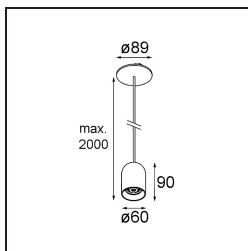

Date
Customer
Project
Type

Placebo Suspended Down 60 1x LED 2700K DE Bronze Brushed Anodised

Specifications

Materiale	12622182
Tipo di Sorgente	LED
Tipologia LED	PLACEBO - TCI LED 12x 3030
Tecnologie LED	LED PCB
CRI	Min. 90
Temperatura di colore della luce	2700K
Vita utile	L80B20 @50.000 ore
Lampadina inclusa	Sì
Numero di fonte luminosa	1
Codice di flusso CIE	24 48 74 53 72
Binning (SDCM)	3
Direzione della luce	Diretta
Volt in ingresso	Necessario driver a corrente costante
Classificazione elettrica	III
Grado IP	20
Test filo a caldo (°C)	960
Interno/Esterno	Interno
Applicazione	Soffitto
Montaggio	Sospeso
Foro d'incasso (mm)	Ø54
Profondità di montaggio (mm)	35,0
Orientabilità	Not Applicable
Distanza dall'oggetto illuminato (m)	0,1
Colore primario & Finitura primaria	Bronzo, Anodizzata Spazzolata
Peso lordo (g)	616,0
Corrente di azionamento (mA)	350
Min. forward voltage (Vf)	16,5
Max. forward voltage (Vf)	18,0
Connected load (W)	6,3
Flusso luminoso per lampade (lm)	608
Efficienza (lm/W)	96
Livello abbagliamento	18

Remark

- Sfera di vetro o tubo non inclusi
 - Cavo di sospensione più lungo su richiesta (la lunghezza standard è di 2 metri)
 - Il flusso luminoso dipende dalla scelta dell'accessorio in vetro
-

TM30 & CRI diagram

Light distribution & beam diagram

Accessorio Ottico

12624038 Glass Tube Down 46 Placebo White Matt

12624238 Glass Tube Down 130 Placebo White Matt

12626038 Glass Ball Down 90 Placebo White Matt

12626238 Glass Ball Down 155 Placebo White Matt