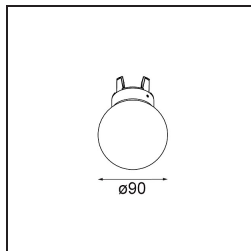

Remark

- Sfera di vetro o tubo non inclusi
 - Cavo di sospensione più lungo su richiesta (la lunghezza standard è di 2 metri)
 - Il flusso luminoso dipende dalla scelta dell'accessorio in vetro
-

TM30 & CRI diagram

Light distribution & beam diagram

Accessorio Ottico

12624038 Glass Tube Down 46 Placebo White Matt

12624238 Glass Tube Down 130 Placebo White Matt

12626038 Glass Ball Down 90 Placebo White Matt

12626238 Glass Ball Down 155 Placebo White Matt