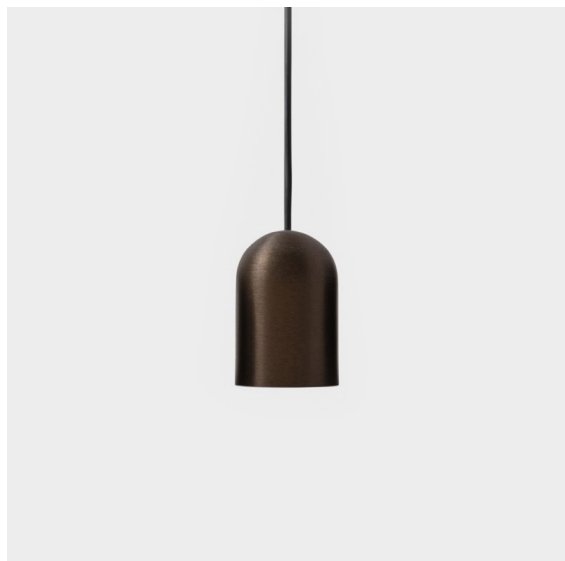

Date
Customer
Project
Type

Placebo Suspended Down 60 1x LED 2700K DE Bronze Brushed Anodised

Specifications

Materiale	12622182
Tipo di Sorgente	LED
Tipologia LED	PLACEBO - TCI LED 12x 3030
Tecnologie LED	LED PCB
CRI	Min. 90
Temperatura di colore della luce	2700K
Vita utile	L80B20 @50.000 ore
Lampadina inclusa	Sì
Numero di fonte luminosa	1
Codice di flusso CIE	24 48 74 53 72
Binning (SDCM)	3
Direzione della luce	Diretta
Volt in ingresso	Necessario driver a corrente costante
Classificazione elettrica	III
Grado IP	20
Test filo a caldo (°C)	960
Interno/Esterno	Interno
Applicazione	Soffitto
Montaggio	Sospeso
Foro d'incasso (mm)	Ø54
Profondità di montaggio (mm)	35,0
Orientabilità	Not Applicable
Distanza dall'oggetto illuminato (m)	0,1
Colore primario & Finitura primaria	Bronzo, Anodizzata Spazzolata
Peso lordo (g)	616,0
Corrente di azionamento (mA)	350
Min. forward voltage (Vf)	16,5
Max. forward voltage (Vf)	18,0
Connected load (W)	6,3
Flusso luminoso per lampade (lm)	608
Efficienza (lm/W)	96
Livello abbagliamento	18

Placebo è un paradigma di scelte giocose di uplight e downlight. Scoprirai presto le numerose opzioni disponibili, per una scelta davvero ampia. Forme, dimensioni e tonalità diverse pensate per te, a cui aggiungere combinazioni di colori di ogni genere. Tutti strumenti giocosi per trasformare la tua idea creativa in ritmi incantevoli di forme pure e di luce.

Remark

- Sfera di vetro o tubo non inclusi
 - Cavo di sospensione più lungo su richiesta (la lunghezza standard è di 2 metri)
 - Il flusso luminoso dipende dalla scelta dell'accessorio in vetro
-

TM30 & CRI diagram

Light distribution & beam diagram

Accessorio Ottico

12624038 Glass Tube Down 46 Placebo White Matt

12624238 Glass Tube Down 130 Placebo White Matt

12626038 Glass Ball Down 90 Placebo White Matt

12626238 Glass Ball Down 155 Placebo White Matt