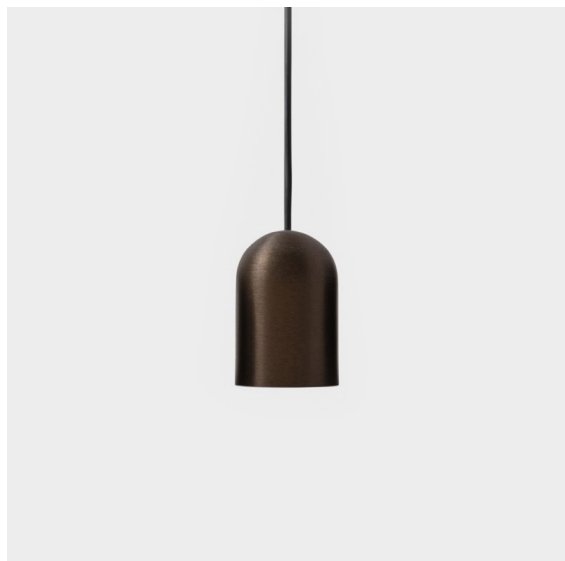

Placebo Suspended Down 60 1x LED 2700K DE Bronze Brushed Anodised

Caractéristiques

Matériaux	12622182
Type de Source Lumineuse	LED
Type de LED	PLACEBO - TCI LED 12x 3030
Technologie LED	PCB de LED
CRI	Min. 90
Température de Couleur	2700K
Durée de Vie	L80B20 à 50 000 heures
Ampoule incluse	Oui
Nombre de Sources Lumineuses	1
Code de flux CIE	24 48 74 53 72
Groupe ment (SDCM)	3
Direction de la Lumière	Bas
Tension d'Entrée	Driver à Courant Constant Requis
Classe Électrique	III
Indice de protection IP	20
Essai au fil incandescent (°C)	960
Intérieur/extérieur	Intérieur
Application	Plafond
Montage	Suspendu
Taille de découpe (mm)	ø54
Profondeur de montage (mm)	35,0
Ajustabilité	Not Applicable
Distance avec l'Objet Éclairé (m)	0,1
Couleur Principale & Finition Principale	Bronze, Anodisé Brossé
Poids brut (g)	616,0
Courant du driver (mA)	350
Min. forward voltage (Vf)	16,5
Max. forward voltage (Vf)	18,0
Connected load (W)	6,3
Flux lumineux par lampe (lm)	608
Efficacité (lm/W)	96
UGR	18

Placebo offre un ensemble de choix ludiques d'éclairages vers le haut et vers le bas. Vous découvrirez vite les nombreuses options qui l'accompagnent, pour vous donner encore plus de choix. Ses formes, tailles et abat-jours variés ont été conçus pour vous. Il est ensuite possible d'ajouter diverses associations de couleurs. Tous les instruments ludiques sont là pour transformer votre vision créative en rythmes esthétiques de formes pures et de lumière.

Commentaire

- Sphère ou tube en verre non inclus.
 - Câble de suspension plus long sur demande (la longueur standard est de 2 mètres)
 - Le flux lumineux dépend du choix de l'accessoire en verre.
-

TM30 & CRI diagrammes

Distribution de Lumière & Schéma de Faisceau

Diagrammes

Accessoires d'Eclairage optiques

12624038 Glass Tube Down 46 Placebo White Matt

12624238 Glass Tube Down 130 Placebo White Matt

12626038 Glass Ball Down 90 Placebo White Matt