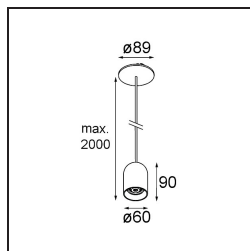

Placebo Suspended Down 60 1x LED 2700K DE Bronze Brushed Anodised

Caractéristiques

Matériaux	12622182
Type de Source Lumineuse	LED
Type de LED	PLACEBO - TCI LED 12x 3030
Technologie LED	PCB de LED
CRI	Min. 90
Température de Couleur	2700K
Durée de Vie	L80B20 à 50 000 heures
Ampoule incluse	Oui
Nombre de Sources Lumineuses	1
Code de flux CIE	24 48 74 53 72
Groupe ment (SDCM)	3
Direction de la Lumière	Bas
Tension d'Entrée	Driver à Courant Constant Requis
Classe Électrique	III
Indice de protection IP	20
Essai au fil incandescent (°C)	960
Intérieur/extérieur	Intérieur
Application	Plafond
Montage	Suspendu
Taille de découpe (mm)	ø54
Profondeur de montage (mm)	35,0
Ajustabilité	Not Applicable
Distance avec l'Objet Éclairé (m)	0,1
Couleur Principale & Finition Principale	Bronze, Anodisé Brossé
Poids brut (g)	616,0
Courant du driver (mA)	350
Min. forward voltage (Vf)	16,5
Max. forward voltage (Vf)	18,0
Connected load (W)	6,3
Flux lumineux par lampe (lm)	608
Efficacité (lm/W)	96
UGR	18

Commentaire

- Sphère ou tube en verre non inclus.
 - Câble de suspension plus long sur demande (la longueur standard est de 2 mètres)
 - Le flux lumineux dépend du choix de l'accessoire en verre.
-

TM30 & CRI diagrammes