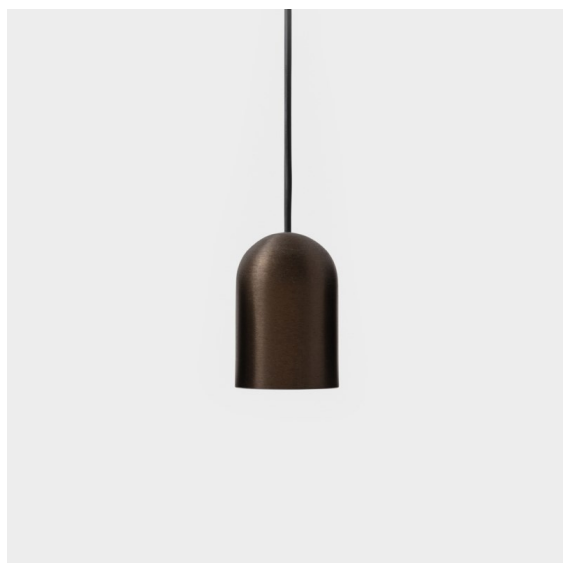

### Placebo Suspended Down 60 1x LED 2700K DE Bronze Brushed Anodised

Placebo es un paradigma de atractivas opciones en iluminación hacia arriba y hacia abajo. Pronto descubrirá las muchas variantes que ofrece, para ampliar aún más sus posibilidades. Formas, tamaños y tonos distintos creados para cubrir sus deseos, así como numerosas combinaciones de color. Todos ellos son instrumentos atractivos para transformar su visión creativa en bellos ritmos de luz y formas puras.

#### Specifications

Material	12622182
Tipo de fuente de luz	LED
Tipo de LED	PLACEBO - TCI LED 12x 3030
Tecnología LED	PCB LED
CRI	Min. 90
Temperatura del color	2700K
Vida Útil	L80B20 @50.000 horas
Lámpara Incluida	Sí
Número de fuentes de luz	1
Código de flujo CIE	24 48 74 53 72
Binning (SDCM)	3
Dirección de la luz	Directo
Voltaje de entrada	Driver de corriente constante requerido
Clasificación eléctrica	III
Clasificación del IP	20
Clasificación de hilo incandescente (°C)	960
Interio/Exterior	Interior
Aplicación	Techo
Montaje	Suspendido
Tamaño de corte (mm)	ø54
Profundidad de montaje (mm)	35,0
Ajustabilidad	Not Applicable
Distancia al objeto iluminado (m)	0,1
Color principal & Acabado principal	Bronce, Anodizado cepillado
Peso bruto (g)	616,0
Corriente de accionamiento (mA)	350
Min. forward voltage (Vf)	16,5
Max. forward voltage (Vf)	18,0
Connected load (W)	6,3
Flujo luminoso por lámpara (lm)	608
Eficacia (lm/W)	96
Índice de deslumbramiento	18

---

Remark

- Esfera vidrio o tubo no incluidos
  - Cable de suspensión más largo bajo pedido (la longitud estándar es de 2 metros)
  - El flujo luminoso depende de la elección del accesorio de vidrio.
-