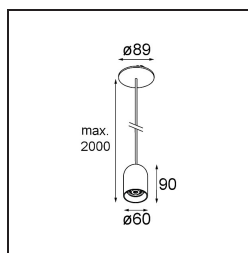

#### Specifications

Material	12622182
Tipo de fuente de luz	LED
Tipo de LED	PLACEBO - TCI LED 12x 3030
Tecnología LED	PCB LED
CRI	Min. 90
Temperatura del color	2700K
Vida Útil	L80B20 @50.000 horas
Lámpara Incluida	Sí
Número de fuentes de luz	1
Código de flujo CIE	24 48 74 53 72
Binning (SDCM)	3
Dirección de la luz	Directo
Voltaje de entrada	Driver de corriente constante requerido
Clasificación eléctrica	III
Clasificación del IP	20
Clasificación de hilo incandescente (°C)	960
Interio/Exterior	Interior
Aplicación	Techo
Montaje	Suspendido
Tamaño de corte (mm)	ø54
Profundidad de montaje (mm)	35,0
Ajustabilidad	Not Applicable
Distancia al objeto iluminado (m)	0,1
Color principal & Acabado principal	Bronce, Anodizado cepillado
Peso bruto (g)	616,0
Corriente de accionamiento (mA)	350
Min. forward voltage (Vf)	16,5
Max. forward voltage (Vf)	18,0
Connected load (W)	6,3
Flujo luminoso por lámpara (lm)	608
Eficacia (lm/W)	96
Índice de deslumbramiento	18

---

Remark

- Esfera vidrio o tubo no incluidos
  - Cable de suspensión más largo bajo pedido (la longitud estándar es de 2 metros)
  - El flujo luminoso depende de la elección del accesorio de vidrio.
-