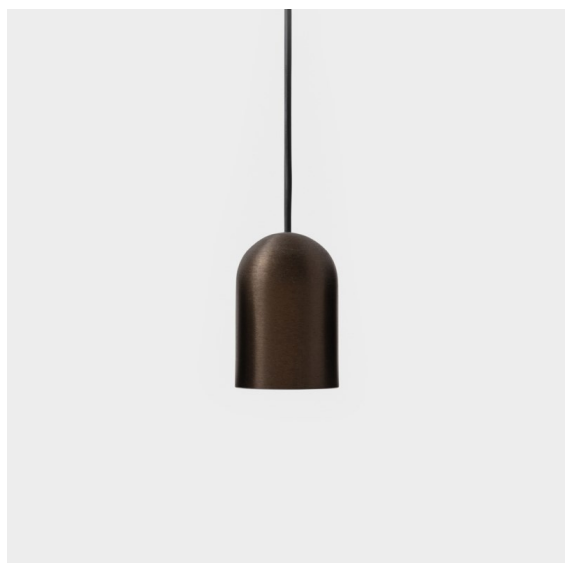

Placebo Suspended Down 60 1x LED 2700K DE Bronze Brushed Anodised

Spezifikationen

Material	12622182
Typ der Lichtquelle	LED
LED Typ	PLACEBO - TCI LED 12x 3030
LED-Technologie	LED-Platine
CRI	Min. 90
Farbtemperatur	2700K
Lebensdauer	L80 B20 bei 50.000 Stunden
Leuchtmittel enthalten	Ja
Anzahl Lichtquellen	1
CIE-Fluxcode	24 48 74 53 72
Binning (SDCM)	3
Lichtrichtung	Abwärts
Eingangsspannung	Konstantstrom-Treiber erforderlich
Schutzklasse	III
Schutzart	20
Glühdrahtprüfung (°C)	960
Innen/Außen	Innen
Anwendung	Decke
Montage	Pendel
Ausschnittgröße (mm)	ø54
Einbautiefe (mm)	35,0
Verstellbarkeit	Not Applicable
Abstand zum beleuchteten Objekt (m)	0,1
Primärfarbe & Primäres Finish	Bronze, Gebürstet und Eloxier
Bruttogewicht (g)	616,0
Antriebsstrom (mA)	350
Min. forward voltage (Vf)	16,5
Max. forward voltage (Vf)	18,0
Connected load (W)	6,3
Lichtstrom pro Lampe (lm)	608
Effizienz (lm/W)	96
UGR	18
Bemerkung	<ul style="list-style-type: none"> • Glaskugel oder -zylinder nicht enthalten • Längere Aufhängung auf Anfrage (Standardlänge ist 2 Meter) • Lichtausbeute abhängig von der Wahl des Glaszubehörs

Die Placebo ist ein Paradigma der spielerischen Wahl zwischen nach oben und nach unten gerichtetem Licht. Sie werden bald die zahlreichen Optionen dieser Leuchte entdecken, die Ihnen eine noch größere Auswahl ermöglichen. Verschiedene Formen, Größen und Schirme, speziell für Sie gemacht, und dann die verschiedenen Farbkombinationen. Alles spielerische Instrumente, mit denen Sie Ihre kreative Vision in schöne Rhythmen aus reinen Formen und Licht verwandeln können.

12626238 Glass Ball Down 155 Placebo White Matt

Dekorative Zubehör

12627017 Shade Sombrero Placebo Champagne Brushed

12627018 Shade Sombrero Placebo Bronze Brushed

12627038 Shade Sombrero Placebo Grey White Matt