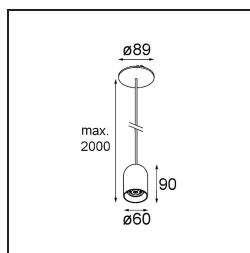

Placebo Suspended Down 60 1x LED 2700K DE Bronze Brushed Anodised

Spezifikationen

Material	12622182
Typ der Lichtquelle	LED
LED Typ	PLACEBO - TCI LED 12x 3030
LED-Technologie	LED-Platine
CRI	Min. 90
Farbtemperatur	2700K
Lebensdauer	L80 B20 bei 50.000 Stunden
Leuchtmittel enthalten	Ja
Anzahl Lichtquellen	1
CIE-Fluxcode	24 48 74 53 72
Binning (SDCM)	3
Lichtrichtung	Abwärts
Eingangsspannung	Konstantstrom-Treiber erforderlich
Schutzklasse	III
Schutzart	20
Glühdrahtprüfung (°C)	960
Innen/Außen	Innen
Anwendung	Decke
Montage	Pendel
Ausschnittgröße (mm)	ø54
Einbautiefe (mm)	35,0
Verstellbarkeit	Not Applicable
Abstand zum beleuchteten Objekt (m)	0,1
Primärfarbe & Primäres Finish	Bronze, Gebürstet und Eloxier
Bruttogewicht (g)	616,0
Antriebsstrom (mA)	350
Min. forward voltage (Vf)	16,5
Max. forward voltage (Vf)	18,0
Connected load (W)	6,3
Lichtstrom pro Lampe (lm)	608
Effizienz (lm/W)	96
UGR	18
Bemerkung	<ul style="list-style-type: none"> • Glaskugel oder -zylinder nicht enthalten • Längere Aufhängung auf Anfrage (Standardlänge ist 2 Meter) • Lichtausbeute abhängig von der Wahl des Glaszubehörs

TM30 & CRI Diagramm

Lichtverteilung und Lichtverteilungskurve

Diagramm

Optisches Zubehör

12624038 Glass Tube Down 46 Placebo White Matt

12624238 Glass Tube Down 130 Placebo White Matt

12626038 Glass Ball Down 90 Placebo White Matt