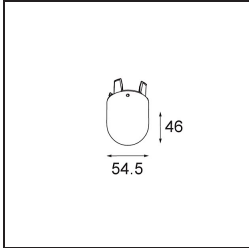

TM30 & CRI Diagrammen

Lichtspreading & Stralingsdiagram

Diagrammen

Optische Accessoires

12624038 Glass Tube Down 46 Placebo White Matt

12624238 Glass Tube Down 130 Placebo White Matt

12626038 Glass Ball Down 90 Placebo White Matt