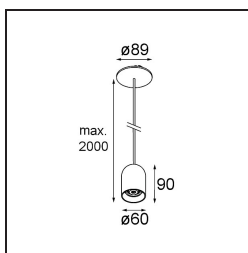

Datum
Klant
Project
Soort

Placebo Suspended Down 60 1x LED 2700K DE Black Brushed Anodised

Specificaties

Materiaal	12622181
Type Lichtbron	LED
LED type	PLACEBO - TCI LED 12x 3030
LED technologie	Led-printplaat
CRI	Min. 90
Kleurtemperatuur	2700K
Levensduur	L80B20 bij 50.000 Uur
Lamp inbegrepen	Ja
Aantal Lichtbronnen	1
CIE-fluxcode	24 48 74 53 72
Binning (SDCM)	3
Lichtrichting	Omlaag
Ingangsspanning	Aandrijving Gelijkstroom Vereist
Elektriciteitsklasse	III
IP-klasse	20
Gloeidraadtest (°C)	960
Binnen/Buiten	Binnen
Toepassing	Plafond
Montage	Gependeld
Inbouwopening (mm)	ø54
Montagediepte (mm)	35,0
Verstelbaarheid	Not Applicable
Afstand tot Verlicht Voorwerp (m)	0,1
Primaire Kleur & Primaire Afwerking	Zwart, Geborsteld Geanodiseerd
Brutogewicht (g)	616,0
Stroom driver (mA)	350
Min. forward voltage (Vf)	16,5
Max. forward voltage (Vf)	18,0
Connected load (W)	6,3
Lumenoutput per lampunit (lm)	608
Efficiëntie (lm/W)	96
UGR	18
Opmerking	<ul style="list-style-type: none"> • Glazen bol of buis niet inbegrepen • Langere hangkabel op verzoek (standaardlengte is 2 meter) • Lichtsterkte is afhankelijk van het gekozen glazen accessoire

TM30 & CRI Diagrammen

Lichtspreading & Stralingsdiagram

Diagrammen

Optische Accessoires

12624038 Glass Tube Down 46 Placebo White Matt

12624238 Glass Tube Down 130 Placebo White Matt

12626038 Glass Ball Down 90 Placebo White Matt