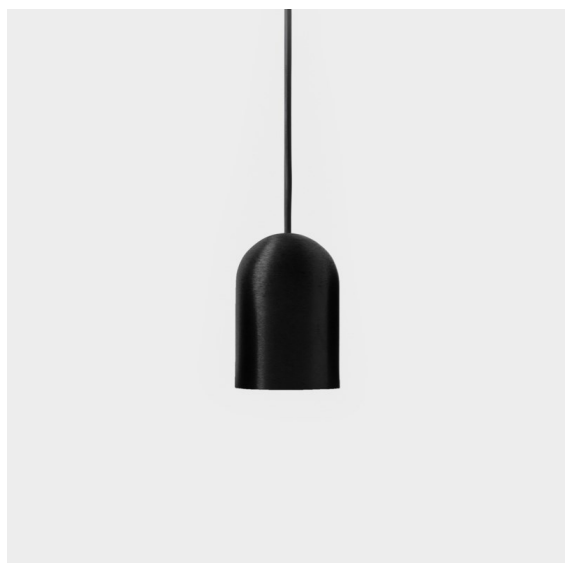

Datum
Klant
Project
Soort

Placebo Suspended Down 60 1x LED 2700K DE Black Brushed Anodised

Specificaties

Materiaal	12622181
Type Lichtbron	LED
LED type	PLACEBO - TCI LED 12x 3030
LED technologie	Led-printplaat
CRI	Min. 90
Kleurtemperatuur	2700K
Levensduur	L80B20 bij 50.000 Uur
Lamp inbegrepen	Ja
Aantal Lichtbronnen	1
CIE-fluxcode	24 48 74 53 72
Binning (SDCM)	3
Lichtrichting	Omlaag
Ingangsspanning	Aandrijving Gelijkstroom Vereist
Elektriciteitsklasse	III
IP-klasse	20
Gloeidraadtest (°C)	960
Binnen/Buiten	Binnen
Toepassing	Plafond
Montage	Gependeld
Inbouwopening (mm)	ø54
Montagediepte (mm)	35,0
Verstelbaarheid	Not Applicable
Afstand tot Verlicht Voorwerp (m)	0,1
Primaire Kleur & Primaire Afwerking	Zwart, Geborsteld Geanodiseerd
Brutogewicht (g)	616,0
Stroom driver (mA)	350
Min. forward voltage (Vf)	16,5
Max. forward voltage (Vf)	18,0
Connected load (W)	6,3
Lumenoutput per lampunit (lm)	608
Efficiëntie (lm/W)	96
UGR	18
Opmerking	<ul style="list-style-type: none"> • Glazen bol of buis niet inbegrepen • Langere hangkabel op verzoek (standaardlengte is 2 meter) • Lichtsterkte is afhankelijk van het gekozen glazen accessoire

Placebo is het toonbeeld van speelse keuzes voor open neerwaartse verlichting. Je ontdekt al snel de vele opties die erbij horen, zodat je nog meer keuzes krijgt. Verschillende vormen, formaten en kappen die voor jou ontworpen zijn, met alle kleurencombinaties daaraan toegevoegd. Alle speelse instrumenten om jouw creatieve visie om te toveren tot liefallige ritmes van pure vormen en licht.

TM30 & CRI Diagrammen

Lichtspreading & Stralingsdiagram

Diagrammen

Optische Accessoires

12624038 Glass Tube Down 46 Placebo White Matt

12624238 Glass Tube Down 130 Placebo White Matt

12626038 Glass Ball Down 90 Placebo White Matt

12626238 Glass Ball Down 155 Placebo White Matt

Decoratieve Accessoires

12627017 Shade Sombrero Placebo Champagne Brushed

12627018 Shade Sombrero Placebo Bronze Brushed

12627038 Shade Sombrero Placebo Grey White Matt