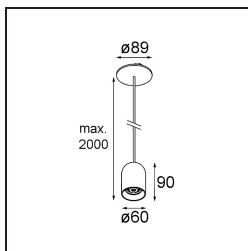

Date
Customer
Project
Type

Placebo Suspended Down 60 1x LED 2700K DE Black Brushed Anodised

Specifications

Material	12622181
Tipo de fuente de luz	LED
Tipo de LED	PLACEBO - TCI LED 12x 3030
Tecnología LED	PCB LED
CRI	Min. 90
Temperatura del color	2700K
Vida Útil	L80B20 @50.000 horas
Lámpara Incluida	Sí
Número de fuentes de luz	1
Código de flujo CIE	24 48 74 53 72
Binning (SDCM)	3
Dirección de la luz	Directo
Voltaje de entrada	Driver de corriente constante requerido
Clasificación eléctrica	III
Clasificación del IP	20
Clasificación de hilo incandescente (°C)	960
Interio/Exterior	Interior
Aplicación	Techo
Montaje	Suspendido
Tamaño de corte (mm)	ø54
Profundidad de montaje (mm)	35,0
Ajustabilidad	Not Applicable
Distancia al objeto iluminado (m)	0,1
Color principal & Acabado principal	Negro, Anodizado cepillado
Peso bruto (g)	616,0
Corriente de accionamiento (mA)	350
Min. forward voltage (Vf)	16,5
Max. forward voltage (Vf)	18,0
Connected load (W)	6,3
Flujo luminoso por lámpara (lm)	608
Eficacia (lm/W)	96
Índice de deslumbramiento	18

Remark

- Esfera vidrio o tubo no incluidos
 - Cable de suspensión más largo bajo pedido (la longitud estándar es de 2 metros)
 - El flujo luminoso depende de la elección del accesorio de vidrio.
-

TM30 & CRI diagram