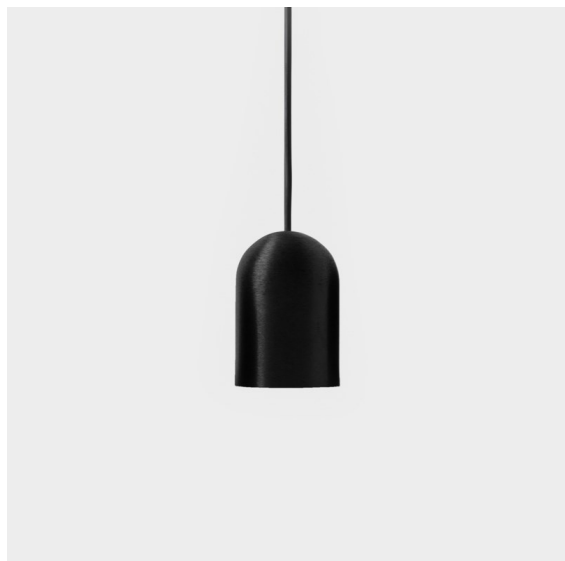

Date
Customer
Project
Type

Placebo Suspended Down 60 1x LED 2700K DE Black Brushed Anodised

Specifications

Material	12622181
Tipo de fuente de luz	LED
Tipo de LED	PLACEBO - TCI LED 12x 3030
Tecnología LED	PCB LED
CRI	Min. 90
Temperatura del color	2700K
Vida Útil	L80B20 @50.000 horas
Lámpara Incluida	Sí
Número de fuentes de luz	1
Código de flujo CIE	24 48 74 53 72
Binning (SDCM)	3
Dirección de la luz	Directo
Voltaje de entrada	Driver de corriente constante requerido
Clasificación eléctrica	III
Clasificación del IP	20
Clasificación de hilo incandescente (°C)	960
Interio/Exterior	Interior
Aplicación	Techo
Montaje	Suspendido
Tamaño de corte (mm)	ø54
Profundidad de montaje (mm)	35,0
Ajustabilidad	Not Applicable
Distancia al objeto iluminado (m)	0,1
Color principal & Acabado principal	Negro, Anodizado cepillado
Peso bruto (g)	616,0
Corriente de accionamiento (mA)	350
Min. forward voltage (Vf)	16,5
Max. forward voltage (Vf)	18,0
Connected load (W)	6,3
Flujo luminoso por lámpara (lm)	608
Eficacia (lm/W)	96
Índice de deslumbramiento	18

Placebo es un paradigma de atractivas opciones en iluminación hacia arriba y hacia abajo. Pronto descubrirá las muchas variantes que ofrece, para ampliar aún más sus posibilidades. Formas, tamaños y tonos distintos creados para cubrir sus deseos, así como numerosas combinaciones de color. Todos ellos son instrumentos atractivos para transformar su visión creativa en bellos ritmos de luz y formas puras.

Remark

- Esfera vidrio o tubo no incluidos
 - Cable de suspensión más largo bajo pedido (la longitud estándar es de 2 metros)
 - El flujo luminoso depende de la elección del accesorio de vidrio.
-

TM30 & CRI diagram

Light distribution & beam diagram

Accesorios Opticos

12624038 Glass Tube Down 46 Placebo White Matt

12624238 Glass Tube Down 130 Placebo White Matt

12626038 Glass Ball Down 90 Placebo White Matt

12626238 Glass Ball Down 155 Placebo White Matt