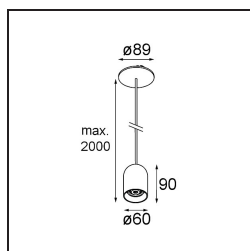

Placebo Suspended Down 60 1x LED 2700K DE Black Brushed Anodised

Spezifikationen

Material	12622181
Typ der Lichtquelle	LED
LED Typ	PLACEBO - TCI LED 12x 3030
LED-Technologie	LED-Platine
CRI	Min. 90
Farbtemperatur	2700K
Lebensdauer	L80 B20 bei 50.000 Stunden
Leuchtmittel enthalten	Ja
Anzahl Lichtquellen	1
CIE-Fluxcode	24 48 74 53 72
Binning (SDCM)	3
Lichtrichtung	Abwärts
Eingangsspannung	Konstantstrom-Treiber erforderlich
Schutzklasse	III
Schutzart	20
Glühdrahtprüfung (°C)	960
Innen/Außen	Innen
Anwendung	Decke
Montage	Pendel
Ausschnittgröße (mm)	ø54
Einbautiefe (mm)	35,0
Verstellbarkeit	Not Applicable
Abstand zum beleuchteten Objekt (m)	0,1
Primärfarbe & Primäres Finish	Schwarz, Gebürstet und Eloxiert
Bruttogewicht (g)	616,0
Antriebsstrom (mA)	350
Min. forward voltage (Vf)	16,5
Max. forward voltage (Vf)	18,0
Connected load (W)	6,3
Lichtstrom pro Lampe (lm)	608
Effizienz (lm/W)	96
UGR	18
Bemerkung	<ul style="list-style-type: none"> • Glaskugel oder -zylinder nicht enthalten • Längere Aufhängung auf Anfrage (Standardlänge ist 2 Meter) • Lichtausbeute abhängig von der Wahl des Glaszubehörs

Spezifikationen

TM30 & CRI Diagramm

Lichtverteilung und Lichtverteilungskurve

Diagramm

Optisches Zubehör

12624038 Glass Tube Down 46 Placebo White Matt

12624238 Glass Tube Down 130 Placebo White Matt

12626038 Glass Ball Down 90 Placebo White Matt