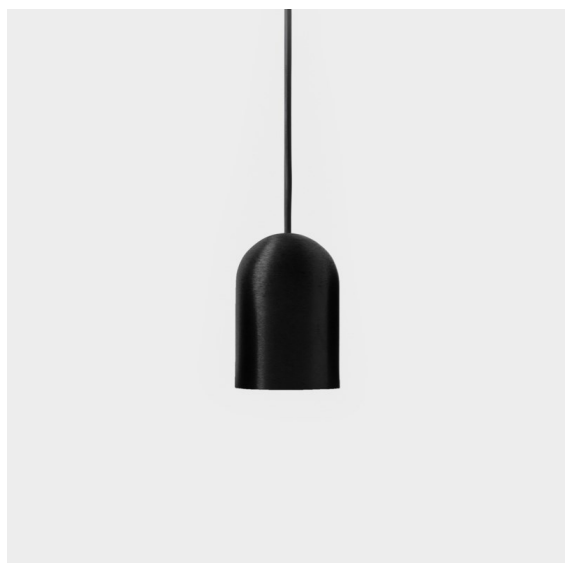

Placebo Suspended Down 60 1x LED 2700K DE Black Brushed Anodised

Spezifikationen

Material	12622181
Typ der Lichtquelle	LED
LED Typ	PLACEBO - TCI LED 12x 3030
LED-Technologie	LED-Platine
CRI	Min. 90
Farbtemperatur	2700K
Lebensdauer	L80 B20 bei 50.000 Stunden
Leuchtmittel enthalten	Ja
Anzahl Lichtquellen	1
CIE-Fluxcode	24 48 74 53 72
Binning (SDCM)	3
Lichtrichtung	Abwärts
Eingangsspannung	Konstantstrom-Treiber erforderlich
Schutzklasse	III
Schutzart	20
Glühdrahtprüfung (°C)	960
Innen/Außen	Innen
Anwendung	Decke
Montage	Pendel
Ausschnittgröße (mm)	ø54
Einbautiefe (mm)	35,0
Verstellbarkeit	Not Applicable
Abstand zum beleuchteten Objekt (m)	0,1
Primärfarbe & Primäres Finish	Schwarz, Gebürstet und Eloxiert
Bruttogewicht (g)	616,0
Antriebsstrom (mA)	350
Min. forward voltage (Vf)	16,5
Max. forward voltage (Vf)	18,0
Connected load (W)	6,3
Lichtstrom pro Lampe (lm)	608
Effizienz (lm/W)	96
UGR	18
Bemerkung	<ul style="list-style-type: none"> • Glaskugel oder -zylinder nicht enthalten • Längere Aufhängung auf Anfrage (Standardlänge ist 2 Meter) • Lichtausbeute abhängig von der Wahl des Glaszubehörs

Die Placebo ist ein Paradigma der spielerischen Wahl zwischen nach oben und nach unten gerichtetem Licht. Sie werden bald die zahlreichen Optionen dieser Leuchte entdecken, die Ihnen eine noch größere Auswahl ermöglichen. Verschiedene Formen, Größen und Schirme, speziell für Sie gemacht, und dann die verschiedenen Farbkombinationen. Alles spielerische Instrumente, mit denen Sie Ihre kreative Vision in schöne Rhythmen aus reinen Formen und Licht verwandeln können.

12626238 Glass Ball Down 155 Placebo White Matt

Dekorative Zubehör

12627017 Shade Sombrero Placebo Champagne Brushed

12627018 Shade Sombrero Placebo Bronze Brushed

12627038 Shade Sombrero Placebo Grey White Matt