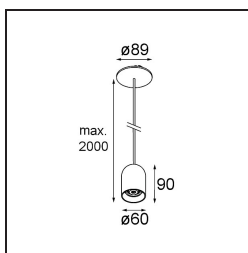

Datum
Klant
Project
Soort

Placebo Suspended Down 60 1x LED 2700K DE Champagne Brushed Anodised

Specificaties

Materiaal	12622141
Type Lichtbron	LED
LED type	PLACEBO - TCI LED 12x 3030
LED technologie	Led-printplaat
CRI	Min. 90
Kleurtemperatuur	2700K
Levensduur	L80B20 bij 50.000 Uur
Lamp inbegrepen	Ja
Aantal Lichtbronnen	1
CIE-fluxcode	24 48 74 53 72
Binning (SDCM)	3
Lichtrichting	Omlaag
Ingangsspanning	Aandrijving Gelijkstroom Vereist
Elektriciteitsklasse	III
IP-klasse	20
Gloeidraadtest (°C)	960
Binnen/Buiten	Binnen
Toepassing	Plafond
Montage	Gependeld
Inbouwopening (mm)	ø54
Montagediepte (mm)	35,0
Verstelbaarheid	Not Applicable
Afstand tot Verlicht Voorwerp (m)	0,1
Primaire Kleur & Primaire Afwerking	Champagne, Geborsteld Geanodiseerd
Brutogewicht (g)	616,0
Stroom driver (mA)	350
Min. forward voltage (Vf)	16,5
Max. forward voltage (Vf)	18,0
Connected load (W)	6,3
Lumenoutput per lampunit (lm)	608
Efficiëntie (lm/W)	96
UGR	18
Opmerking	<ul style="list-style-type: none"> • Glazen bol of buis niet inbegrepen • Langere hangkabel op verzoek (standaardlengte is 2 meter) • Lichtsterkte is afhankelijk van het gekozen glazen accessoire

TM30 & CRI Diagrammen

Lichtspreiding & Stralingsdiagram

Diagrammen

Optische Accessoires

12624038 Glass Tube Down 46 Placebo White Matt

12624238 Glass Tube Down 130 Placebo White Matt

12626038 Glass Ball Down 90 Placebo White Matt