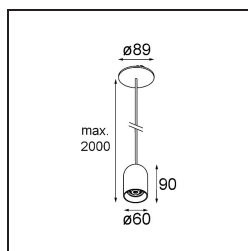

Specifications

Materiale	12622141
Tipo di Sorgente	LED
Tipologia LED	PLACEBO - TCI LED 12x 3030
Tecnologie LED	LED PCB
CRI	Min. 90
Temperatura di colore della luce	2700K
Vita utile	L80B20 @50.000 ore
Lampadina inclusa	Sì
Numero di fonte luminosa	1
Codice di flusso CIE	24 48 74 53 72
Binning (SDCM)	3
Direzione della luce	Diretta
Volt in ingresso	Necessario driver a corrente costante
Classificazione elettrica	III
Grado IP	20
Test filo a caldo (°C)	960
Interno/Esterno	Interno
Applicazione	Soffitto
Montaggio	Sospeso
Foro d'incasso (mm)	ø54
Profondità di montaggio (mm)	35,0
Orientabilità	Not Applicable
Distanza dall'oggetto illuminato (m)	0,1
Colore primario & Finitura primaria	Champagne, Anodizzata Spazzolata
Peso lordo (g)	616,0
Corrente di azionamento (mA)	350
Min. forward voltage (Vf)	16,5
Max. forward voltage (Vf)	18,0
Connected load (W)	6,3
Flusso luminoso per lampade (lm)	608
Efficienza (lm/W)	96
Livello abbagliamento	18

Remark

- Sfera di vetro o tubo non inclusi
 - Cavo di sospensione più lungo su richiesta (la lunghezza standard è di 2 metri)
 - Il flusso luminoso dipende dalla scelta dell'accessorio in vetro
-

TM30 & CRI diagram

Light distribution & beam diagram

Accessorio Ottico

12624038 Glass Tube Down 46 Placebo White Matt

12624238 Glass Tube Down 130 Placebo White Matt

12626038 Glass Ball Down 90 Placebo White Matt

12626238 Glass Ball Down 155 Placebo White Matt