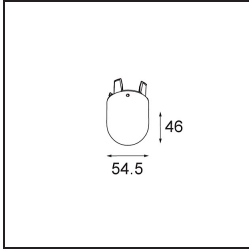

Caractéristiques

Matériaux	12622141
Type de Source Lumineuse	LED
Type de LED	PLACEBO - TCI LED 12x 3030
Technologie LED	PCB de LED
CRI	Min. 90
Température de Couleur	2700K
Durée de Vie	L80B20 à 50 000 heures
Ampoule incluse	Oui
Nombre de Sources Lumineuses	1
Code de flux CIE	24 48 74 53 72
Groupe ment (SDCM)	3
Direction de la Lumière	Bas
Tension d'Entrée	Driver à Courant Constant Requis
Classe Électrique	III
Indice de protection IP	20
Essai au fil incandescent (°C)	960
Intérieur/extérieur	Intérieur
Application	Plafond
Montage	Suspendu
Taille de découpe (mm)	ø54
Profondeur de montage (mm)	35,0
Ajustabilité	Not Applicable
Distance avec l'Objet Éclairé (m)	0,1
Couleur Principale & Finition Principale	Champagne, Anodisé Brossé
Poids brut (g)	616,0
Courant du driver (mA)	350
Min. forward voltage (Vf)	16,5
Max. forward voltage (Vf)	18,0
Connected load (W)	6,3
Flux lumineux par lampe (lm)	608
Efficacité (lm/W)	96
UGR	18

Commentaire

- Sphère ou tube en verre non inclus.
 - Câble de suspension plus long sur demande (la longueur standard est de 2 mètres)
 - Le flux lumineux dépend du choix de l'accessoire en verre.
-

TM30 & CRI diagrammes

Distribution de Lumière & Schéma de Faisceau

Accessoires d'Eclairage optiques

12624038 Glass Tube Down 46 Placebo White Matt

12624238 Glass Tube Down 130 Placebo White Matt

12626038 Glass Ball Down 90 Placebo White Matt