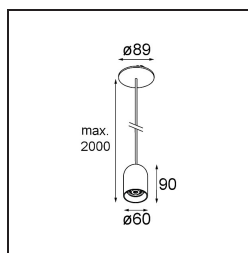

Caractéristiques

Matériaux	12622141
Type de Source Lumineuse	LED
Type de LED	PLACEBO - TCI LED 12x 3030
Technologie LED	PCB de LED
CRI	Min. 90
Température de Couleur	2700K
Durée de Vie	L80B20 à 50 000 heures
Ampoule incluse	Oui
Nombre de Sources Lumineuses	1
Code de flux CIE	24 48 74 53 72
Groupe ment (SDCM)	3
Direction de la Lumière	Bas
Tension d'Entrée	Driver à Courant Constant Requis
Classe Électrique	III
Indice de protection IP	20
Essai au fil incandescent (°C)	960
Intérieur/extérieur	Intérieur
Application	Plafond
Montage	Suspendu
Taille de découpe (mm)	ø54
Profondeur de montage (mm)	35,0
Ajustabilité	Not Applicable
Distance avec l'Objet Éclairé (m)	0,1
Couleur Principale & Finition Principale	Champagne, Anodisé Brossé
Poids brut (g)	616,0
Courant du driver (mA)	350
Min. forward voltage (Vf)	16,5
Max. forward voltage (Vf)	18,0
Connected load (W)	6,3
Flux lumineux par lampe (lm)	608
Efficacité (lm/W)	96
UGR	18

Commentaire

- Sphère ou tube en verre non inclus.
 - Câble de suspension plus long sur demande (la longueur standard est de 2 mètres)
 - Le flux lumineux dépend du choix de l'accessoire en verre.
-

TM30 & CRI diagrammes