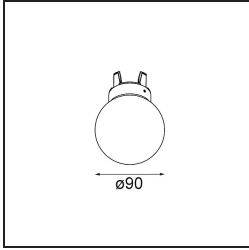

Commentaire

- Sphère ou tube en verre non inclus.
 - Câble de suspension plus long sur demande (la longueur standard est de 2 mètres)
 - Le flux lumineux dépend du choix de l'accessoire en verre.
-

TM30 & CRI diagrammes

Distribution de Lumière & Schéma de Faisceau

Accessoires d'Eclairage optiques

12624038 Glass Tube Down 46 Placebo White Matt

12624238 Glass Tube Down 130 Placebo White Matt

12626038 Glass Ball Down 90 Placebo White Matt