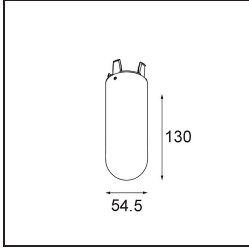

Commentaire

- Sphère ou tube en verre non inclus.
 - Câble de suspension plus long sur demande (la longueur standard est de 2 mètres)
 - Le flux lumineux dépend du choix de l'accessoire en verre.
-

TM30 & CRI diagrammes

Distribution de Lumière & Schéma de Faisceau

Accessoires d'Eclairage optiques

12624038 Glass Tube Down 46 Placebo White Matt

12624238 Glass Tube Down 130 Placebo White Matt

12626038 Glass Ball Down 90 Placebo White Matt