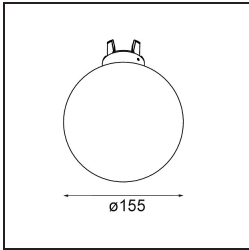

Commentaire

- Sphère ou tube en verre non inclus.
 - Câble de suspension plus long sur demande (la longueur standard est de 2 mètres)
 - Le flux lumineux dépend du choix de l'accessoire en verre.
-

TM30 & CRI diagrammes

Distribution de Lumière & Schéma de Faisceau

Accessoires d'Eclairage optiques

12624038 Glass Tube Down 46 Placebo White Matt

12624238 Glass Tube Down 130 Placebo White Matt

12626038 Glass Ball Down 90 Placebo White Matt