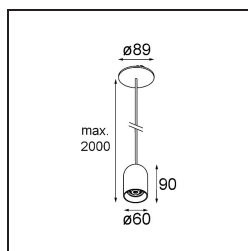

### Specificaties

Materiaal	12622132
Type Lichtbron	LED
LED type	PLACEBO - TCI LED 12x 3030
LED technologie	Led-printplaat
CRI	Min. 90
Kleurtemperatuur	2700K
Levensduur	L80B20 bij 50.000 Uur
Lamp inbegrepen	Ja
Aantal Lichtbronnen	1
CIE-fluxcode	24 48 74 53 72
Binning (SDCM)	3
Lichtrichting	Omlaag
Ingangsspanning	Aandrijving Gelijkstroom Vereist
Elektriciteitsklasse	III
IP-klasse	20
Gloedraadtest (°C)	960
Binnen/Buiten	Binnen
Toepassing	Plafond
Montage	Gependeld
Inbouwopening (mm)	Ø54
Montagediepte (mm)	35,0
Verstelbaarheid	Not Applicable
Afstand tot Verlicht Voorwerp (m)	0,1
Primaire Kleur & Primaire Afwerking	Zwart, Structuur
Brutogewicht (g)	616,0
Stroom driver (mA)	350
Min. forward voltage (Vf)	16,5
Max. forward voltage (Vf)	18,0
Connected load (W)	6,3
Lumenoutput per lampunit (lm)	608
Efficiëntie (lm/W)	96
UGR	18
Opmerking	<ul style="list-style-type: none"> <li>• Glazen bol of buis niet inbegrepen</li> <li>• Langere hangkabel op verzoek (standaardlengte is 2 meter)</li> <li>• Lichtsterkte is afhankelijk van het gekozen glazen accessoire</li> </ul>