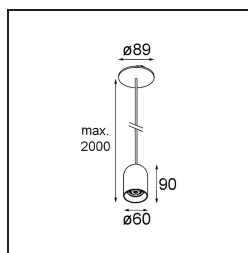

*Placebo Suspended Down 60 1x LED 2700K DE Black Structure*

**Caractéristiques**

Matériaux	12622132
Type de Source Lumineuse	LED
Type de LED	PLACEBO - TCI LED 12x 3030
Technologie LED	PCB de LED
CRI	Min. 90
Température de Couleur	2700K
Durée de Vie	L80B20 à 50 000 heures
Ampoule incluse	Oui
Nombre de Sources Lumineuses	1
Code de flux CIE	24 48 74 53 72
Groupe ment (SDCM)	3
Direction de la Lumière	Bas
Tension d'Entrée	Driver à Courant Constant Requis
Classe Électrique	III
Indice de protection IP	20
Essai au fil incandescent (°C)	960
Intérieur/extérieur	Intérieur
Application	Plafond
Montage	Suspendu
Taille de découpe (mm)	ø54
Profondeur de montage (mm)	35,0
Ajustabilité	Not Applicable
Distance avec l'Objet Éclairé (m)	0,1
Couleur Principale & Finition Principale	Noir, Structure
Poids brut (g)	616,0
Courant du driver (mA)	350
Min. forward voltage (Vf)	16,5
Max. forward voltage (Vf)	18,0
Connected load (W)	6,3
Flux lumineux par lampe (lm)	608
Efficacité (lm/W)	96
UGR	18

Commentaire

- Sphère ou tube en verre non inclus.
  - Câble de suspension plus long sur demande (la longueur standard est de 2 mètres)
  - Le flux lumineux dépend du choix de l'accessoire en verre.
-

**TM30 & CRI diagrammes**