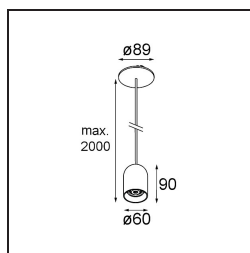

Date
Customer
Project
Type

*Placebo Suspended Down 60 1x LED 2700K DE Black Structure*

**Specifications**

Material	12622132
Tipo de fuente de luz	LED
Tipo de LED	PLACEBO - TCI LED 12x 3030
Tecnología LED	PCB LED
CRI	Min. 90
Temperatura del color	2700K
Vida Útil	L80B20 @50.000 horas
Lámpara Incluida	Sí
Número de fuentes de luz	1
Código de flujo CIE	24 48 74 53 72
Binning (SDCM)	3
Dirección de la luz	Directo
Voltaje de entrada	Driver de corriente constante requerido
Clasificación eléctrica	III
Clasificación del IP	20
Clasificación de hilo incandescente (°C)	960
Interio/Exterior	Interior
Aplicación	Techo
Montaje	Suspendido
Tamaño de corte (mm)	ø54
Profundidad de montaje (mm)	35,0
Ajustabilidad	Not Applicable
Distancia al objeto iluminado (m)	0,1
Color principal & Acabado principal	Negro, Estructura
Peso bruto (g)	616,0
Corriente de accionamiento (mA)	350
Min. forward voltage (Vf)	16,5
Max. forward voltage (Vf)	18,0
Connected load (W)	6,3
Flujo luminoso por lámpara (lm)	608
Eficacia (lm/W)	96
Índice de deslumbramiento	18

Remark

- Esfera vidrio o tubo no incluidos
  - Cable de suspensión más largo bajo pedido (la longitud estándar es de 2 metros)
  - El flujo luminoso depende de la elección del accesorio de vidrio.
-

**TM30 & CRI diagram**