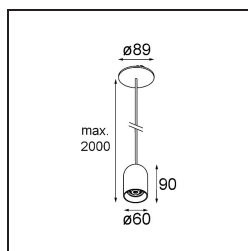

Spezifikationen

Material	12622132
Typ der Lichtquelle	LED
LED Typ	PLACEBO - TCI LED 12x 3030
LED-Technologie	LED-Platine
CRI	Min. 90
Farbtemperatur	2700K
Lebensdauer	L80 B20 bei 50.000 Stunden
Leuchtmittel enthalten	Ja
Anzahl Lichtquellen	1
CIE-Fluxcode	24 48 74 53 72
Binning (SDCM)	3
Lichtrichtung	Abwärts
Eingangsspannung	Konstantstrom-Treiber erforderlich
Schutzklasse	III
Schutzart	20
Glühdrahtprüfung (°C)	960
Innen/Außen	Innen
Anwendung	Decke
Montage	Pendel
Ausschnittgröße (mm)	Ø54
Einbautiefe (mm)	35,0
Verstellbarkeit	Not Applicable
Abstand zum beleuchteten Objekt (m)	0,1
Primärfarbe & Primäres Finish	Schwarz, Strukturiert
Bruttogewicht (g)	616,0
Antriebsstrom (mA)	350
Min. forward voltage (Vf)	16,5
Max. forward voltage (Vf)	18,0
Connected load (W)	6,3
Lichtstrom pro Lampe (lm)	608
Effizienz (lm/W)	96
UGR	18
Bemerkung	<ul style="list-style-type: none"> • Glaskugel oder -zylinder nicht enthalten • Längere Aufhängung auf Anfrage (Standardlänge ist 2 Meter) • Lichtausbeute abhängig von der Wahl des Glaszubehörs

TM30 & CRI Diagramm

Lichtverteilung und Lichtverteilungskurve

Diagramm

Optisches Zubehör

12624038 Glass Tube Down 46 Placebo White Matt

12624238 Glass Tube Down 130 Placebo White Matt

12626038 Glass Ball Down 90 Placebo White Matt