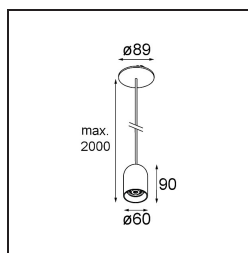

Datum
Klant
Project
Soort

*Placebo Suspended Down 60 1x LED 2700K DE White Structure*

Placebo is het toonbeeld van speelse keuzes voor open neerwaartse verlichting. Je ontdekt al snel de vele opties die erbij horen, zodat je nog meer keuzes krijgt. Verschillende vormen, formaten en kappen die voor jou ontworpen zijn, met alle kleurencombinaties daaraan toegevoegd. Alle speelse instrumenten om jouw creatieve visie om te toveren tot liefallige ritmes van pure vormen en licht.

### Specificaties

Materiaal	12622109
Type Lichtbron	LED
LED type	PLACEBO - TCI LED 12x 3030
LED technologie	Led-printplaat
CRI	Min. 90
Kleurtemperatuur	2700K
Levensduur	L80B20 bij 50.000 Uur
Lamp inbegrepen	Ja
Aantal Lichtbronnen	1
CIE-fluxcode	24 48 74 53 72
Binning (SDCM)	3
Lichtrichting	Omlaag
Ingangsspanning	Aandrijving Gelijkstroom Vereist
Elektriciteitsklasse	III
IP-klasse	20
Gloeidraadtest (°C)	960
Binnen/Buiten	Binnen
Toepassing	Plafond
Montage	Gependeld
Inbouwopening (mm)	ø54
Montagediepte (mm)	35,0
Verstelbaarheid	Not Applicable
Afstand tot Verlicht Voorwerp (m)	0,1
Primaire Kleur & Primaire Afwerking	Wit, Structuur
Brutogewicht (g)	616,0
Stroom driver (mA)	350
Min. forward voltage (Vf)	16,5
Max. forward voltage (Vf)	18,0
Connected load (W)	6,3
Lumenoutput per lampunit (lm)	608
Efficiëntie (lm/W)	96
UGR	18
Opmerking	<ul style="list-style-type: none"> <li>• Glazen bol of buis niet inbegrepen</li> <li>• Langere hangkabel op verzoek (standaardlengte is 2 meter)</li> <li>• Lichtsterkte is afhankelijk van het gekozen glazen accessoire</li> </ul>

**TM30 & CRI Diagrammen**

**Lichtspreading & Stralingsdiagram**

Diagrammen

**Optische Accessoires**

12624038 Glass Tube Down 46 Placebo White Matt

12624238 Glass Tube Down 130 Placebo White Matt

12626038 Glass Ball Down 90 Placebo White Matt