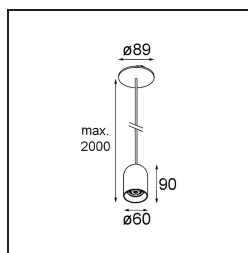

Date
Customer
Project
Type

*Placebo Suspended Down 60 1x LED 2700K DE White Structure*

### Specifications

Materiale	12622109
Tipo di Sorgente	LED
Tipologia LED	PLACEBO - TCI LED 12x 3030
Tecnologie LED	LED PCB
CRI	Min. 90
Temperatura di colore della luce	2700K
Vita utile	L80B20 @50.000 ore
Lampadina inclusa	Sì
Numero di fonte luminosa	1
Codice di flusso CIE	24 48 74 53 72
Binning (SDCM)	3
Direzione della luce	Diretta
Volt in ingresso	Necessario driver a corrente costante
Classificazione elettrica	III
Grado IP	20
Test filo a caldo (°C)	960
Interno/Esterno	Interno
Applicazione	Soffitto
Montaggio	Sospeso
Foro d'incasso (mm)	ø54
Profondità di montaggio (mm)	35,0
Orientabilità	Not Applicable
Distanza dall'oggetto illuminato (m)	0,1
Colore primario & Finitura primaria	Bianco, Strutturata
Peso lordo (g)	616,0
Corrente di azionamento (mA)	350
Min. forward voltage (Vf)	16,5
Max. forward voltage (Vf)	18,0
Connected load (W)	6,3
Flusso luminoso per lampade (lm)	608
Efficienza (lm/W)	96
Livello abbagliamento	18

Remark

- Sfera di vetro o tubo non inclusi
  - Cavo di sospensione più lungo su richiesta (la lunghezza standard è di 2 metri)
  - Il flusso luminoso dipende dalla scelta dell'accessorio in vetro
-

**TM30 & CRI diagram**