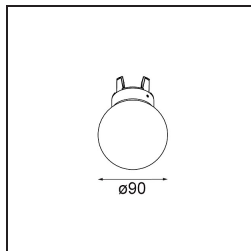

Remark

- Sfera di vetro o tubo non inclusi
  - Cavo di sospensione più lungo su richiesta (la lunghezza standard è di 2 metri)
  - Il flusso luminoso dipende dalla scelta dell'accessorio in vetro
-

**TM30 & CRI diagram**

**Light distribution & beam diagram**

**Accessorio Ottico**

12624038 Glass Tube Down 46 Placebo White Matt

12624238 Glass Tube Down 130 Placebo White Matt

12626038 Glass Ball Down 90 Placebo White Matt

12626238 Glass Ball Down 155 Placebo White Matt