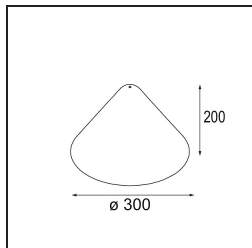

- **12629017** Shade Douli Placebo Champagne Brushed
- **12629018** Shade Douli Placebo Bronze Brushed
- **12629038** Shade Douli Placebo Grey White Matt
- **12629083** Shade Douli Placebo Black Matt

Wählen Sie das benötigte Zubehör