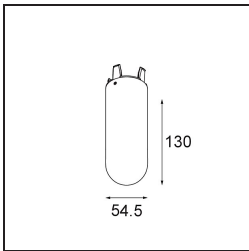

Placebo Suspended Down 60 1x LED 2700K DE White Structure

Spezifikationen

Material	12622109
Typ der Lichtquelle	LED
LED Typ	PLACEBO - TCI LED 12x 3030
LED-Technologie	LED-Platine
CRI	Min. 90
Farbtemperatur	2700K
Lebensdauer	L80 B20 bei 50.000 Stunden
Leuchtmittel enthalten	Ja
Anzahl Lichtquellen	1
CIE-Fluxcode	24 48 74 53 72
Binning (SDCM)	3
Lichtrichtung	Abwärts
Eingangsspannung	Konstantstrom-Treiber erforderlich
Schutzklasse	III
Schutzart	20
Glühdrahtprüfung (°C)	960
Innen/Außen	Innen
Anwendung	Decke
Montage	Pendel
Ausschnittgröße (mm)	ø54
Einbautiefe (mm)	35,0
Verstellbarkeit	Not Applicable
Abstand zum beleuchteten Objekt (m)	0,1
Primärfarbe & Primäres Finish	Weiß, Strukturiert
Bruttogewicht (g)	616,0
Antriebsstrom (mA)	350
Min. forward voltage (Vf)	16,5
Max. forward voltage (Vf)	18,0
Connected load (W)	6,3
Lichtstrom pro Lampe (lm)	608
Effizienz (lm/W)	96
UGR	18
Bemerkung	<ul style="list-style-type: none"> • Glaskugel oder -zylinder nicht enthalten • Längere Aufhängung auf Anfrage (Standardlänge ist 2 Meter) • Lichtausbeute abhängig von der Wahl des Glaszubehörs

TM30 & CRI Diagramm

Lichtverteilung und Lichtverteilungskurve

Diagramm

Optisches Zubehör

12624038 Glass Tube Down 46 Placebo White Matt

12624238 Glass Tube Down 130 Placebo White Matt

12626038 Glass Ball Down 90 Placebo White Matt