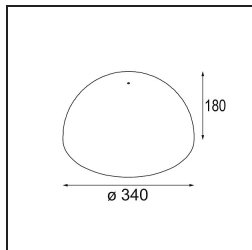

12627038 Shade Sombrero Placebo Grey White Matt

12627083 Shade Sombrero Placebo Black Matt

- **12628017** Shade Beanie Placebo Champagne Brushed
- **12628018** Shade Beanie Placebo Bronze Brushed
- **12628038** Shade Beanie Placebo Grey White Matt
- **12628083** Shade Beanie Placebo Black Matt