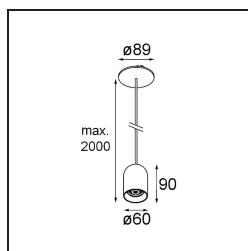

Placebo Suspended Down 60 1x LED 2700K DE White Structure

Spezifikationen

Material	12622109
Typ der Lichtquelle	LED
LED Typ	PLACEBO - TCI LED 12x 3030
LED-Technologie	LED-Platine
CRI	Min. 90
Farbtemperatur	2700K
Lebensdauer	L80 B20 bei 50.000 Stunden
Leuchtmittel enthalten	Ja
Anzahl Lichtquellen	1
CIE-Fluxcode	24 48 74 53 72
Binning (SDCM)	3
Lichtrichtung	Abwärts
Eingangsspannung	Konstantstrom-Treiber erforderlich
Schutzklasse	III
Schutzart	20
Glühdrahtprüfung (°C)	960
Innen/Außen	Innen
Anwendung	Decke
Montage	Pendel
Ausschnittgröße (mm)	ø54
Einbautiefe (mm)	35,0
Verstellbarkeit	Not Applicable
Abstand zum beleuchteten Objekt (m)	0,1
Primärfarbe & Primäres Finish	Weiß, Strukturiert
Bruttogewicht (g)	616,0
Antriebsstrom (mA)	350
Min. forward voltage (Vf)	16,5
Max. forward voltage (Vf)	18,0
Connected load (W)	6,3
Lichtstrom pro Lampe (lm)	608
Effizienz (lm/W)	96
UGR	18
Bemerkung	<ul style="list-style-type: none"> • Glaskugel oder -zylinder nicht enthalten • Längere Aufhängung auf Anfrage (Standardlänge ist 2 Meter) • Lichtausbeute abhängig von der Wahl des Glaszubehörs

TM30 & CRI Diagramm

Lichtverteilung und Lichtverteilungskurve

Diagramm

Optisches Zubehör

12624038 Glass Tube Down 46 Placebo White Matt

12624238 Glass Tube Down 130 Placebo White Matt

12626038 Glass Ball Down 90 Placebo White Matt