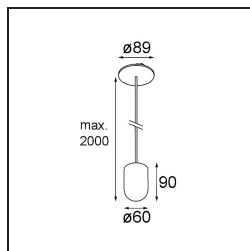

Datum
Klant
Project
Soort

Placebo Suspended Up 60 1x LED 2700K DE Silver Bronze Brushed Anodised

Specificaties

Materiaal	12622084
Type Lichtbron	LED
LED type	PLACEBO - TCI LED 12x 3030
LED technologie	Led-printplaat
CRI	Min. 90
Kleurtemperatuur	2700K
Levensduur	L80B20 bij 50.000 Uur
Lamp inbegrepen	Ja
Aantal Lichtbronnen	1
CIE-fluxcode	18 44 71 47 72
Binning (SDCM)	3
Lichtrichting	Omhoog
Ingangsspanning	Aandrijving Gelijkstroom Vereist
Elektriciteitsklasse	III
IP-klasse	20
Gloeidraadtest (°C)	960
Binnen/Buiten	Binnen
Toepassing	Plafond
Montage	Gependeld
Inbouwopening (mm)	ø54
Montagediepte (mm)	35,0
Verstelbaarheid	Not Applicable
Afstand tot Verlicht Voorwerp (m)	0,1
Primaire Kleur & Primaire Afwerking	Zilverbrons, Geborsteld Geanodiseerd
Brutogewicht (g)	560,0
Stroom driver (mA)	350
Min. forward voltage (Vf)	16.5
Max. forward voltage (Vf)	18.0
Connected load (W)	6.3
Lumenoutput per lampunit (lm)	608
Efficiëntie (lm/W)	96
UGR	17
Opmerking	<ul style="list-style-type: none"> • Glazen bol of buis niet inbegrepen • Langere hangkabel op verzoek (standaardlengte is 2 meter) • Lichtsterkte is afhankelijk van het gekozen glazen accessoire

TM30 & CRI Diagrammen

Lichtspreading & Stralingsdiagram

Diagrammen

Optische Accessoires

12623038 Glass Tube Up 46 Placebo White Matt

12623238 Glass Tube Up 130 Placebo White Matt

12625038 Glass Ball Up 90 Placebo White Matt