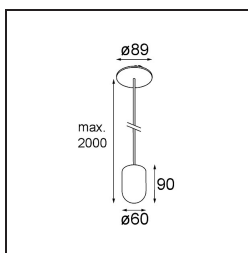

Date
Customer
Project
Type

Placebo Suspended Up 60 1x LED 2700K DE Silver Bronze Brushed Anodised

Specifications

Materiale	12622084
Tipo di Sorgente	LED
Tipologia LED	PLACEBO - TCI LED 12x 3030
Tecnologie LED	LED PCB
CRI	Min. 90
Temperatura di colore della luce	2700K
Vita utile	L80B20 @50.000 ore
Lampadina inclusa	Sì
Numero di fonte luminosa	1
Codice di flusso CIE	18 44 71 47 72
Binning (SDCM)	3
Direzione della luce	Indiretta
Volt in ingresso	Necessario driver a corrente costante
Classificazione elettrica	III
Grado IP	20
Test filo a caldo (°C)	960
Interno/Esterno	Interno
Applicazione	Soffitto
Montaggio	Sospeso
Foro d'incasso (mm)	ø54
Profondità di montaggio (mm)	35,0
Orientabilità	Not Applicable
Distanza dall'oggetto illuminato (m)	0,1
Colore primario & Finitura primaria	Argento Bronzo, Anodizzata Spazzolata
Peso lordo (g)	560,0
Corrente di azionamento (mA)	350
Min. forward voltage (Vf)	16,5
Max. forward voltage (Vf)	18,0
Connected load (W)	6,3
Flusso luminoso per lampade (lm)	608
Efficienza (lm/W)	96
Livello abbagliamento	17

Remark

- Sfera di vetro o tubo non inclusi
 - Cavo di sospensione più lungo su richiesta (la lunghezza standard è di 2 metri)
 - Il flusso luminoso dipende dalla scelta dell'accessorio in vetro
-

TM30 & CRI diagram