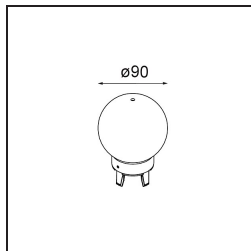

Commentaire

- Sphère ou tube en verre non inclus.
 - Câble de suspension plus long sur demande (la longueur standard est de 2 mètres)
 - Le flux lumineux dépend du choix de l'accessoire en verre.
-

TM30 & CRI diagrammes

Distribution de Lumière & Schéma de Faisceau

Accessoires d'Eclairage optiques

12623038 Glass Tube Up 46 Placebo White Matt

12623238 Glass Tube Up 130 Placebo White Matt

12625038 Glass Ball Up 90 Placebo White Matt