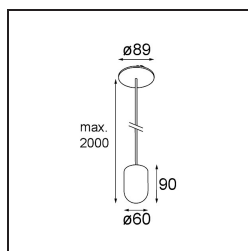

Caractéristiques

Matériaux	12622084
Type de Source Lumineuse	LED
Type de LED	PLACEBO - TCI LED 12x 3030
Technologie LED	PCB de LED
CRI	Min. 90
Température de Couleur	2700K
Durée de Vie	L80B20 à 50 000 heures
Ampoule incluse	Oui
Nombre de Sources Lumineuses	1
Code de flux CIE	18 44 71 47 72
Groupe ment (SDCM)	3
Direction de la Lumière	Haut
Tension d'Entrée	Driver à Courant Constant Requis
Classe Électrique	III
Indice de protection IP	20
Essai au fil incandescent (°C)	960
Intérieur/extérieur	Intérieur
Application	Plafond
Montage	Suspendu
Taille de découpe (mm)	ø54
Profondeur de montage (mm)	35,0
Ajustabilité	Not Applicable
Distance avec l'Objet Éclairé (m)	0,1
Couleur Principale & Finition Principale	Bronze Argenté, Anodisé Brossé
Poids brut (g)	560,0
Courant du driver (mA)	350
Min. forward voltage (Vf)	16,5
Max. forward voltage (Vf)	18,0
Connected load (W)	6,3
Flux lumineux par lampe (lm)	608
Efficacité (lm/W)	96
UGR	17

Commentaire

- Sphère ou tube en verre non inclus.
 - Câble de suspension plus long sur demande (la longueur standard est de 2 mètres)
 - Le flux lumineux dépend du choix de l'accessoire en verre.
-

TM30 & CRI diagrammes