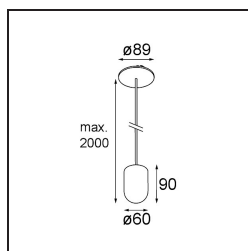

Datum
Klant
Project
Soort

Placebo Suspended Up 60 1x LED 2700K DE Bronze Brushed Anodised

Specificaties

Materiaal	12622082
Type Lichtbron	LED
LED type	PLACEBO - TCI LED 12x 3030
LED technologie	Led-printplaat
CRI	Min. 90
Kleurtemperatuur	2700K
Levensduur	L80B20 bij 50.000 Uur
Lamp inbegrepen	Ja
Aantal Lichtbronnen	1
CIE-fluxcode	18 44 71 47 72
Binning (SDCM)	3
Lichtrichting	Omhoog
Ingangsspanning	Aandrijving Gelijkstroom Vereist
Elektriciteitsklasse	III
IP-klasse	20
Gloeidraadtest (°C)	960
Binnen/Buiten	Binnen
Toepassing	Plafond
Montage	Gependeld
Inbouwopening (mm)	ø54
Montagediepte (mm)	35,0
Verstelbaarheid	Not Applicable
Afstand tot Verlicht Voorwerp (m)	0,1
Primaire Kleur & Primaire Afwerking	Brons, Geborsteld Geanodiseerd
Brutogewicht (g)	560,0
Stroom driver (mA)	350
Min. forward voltage (Vf)	16,5
Max. forward voltage (Vf)	18,0
Connected load (W)	6,3
Lumenoutput per lampunit (lm)	608
Efficiëntie (lm/W)	96
UGR	17
Opmerking	<ul style="list-style-type: none"> • Glazen bol of buis niet inbegrepen • Langere hangkabel op verzoek (standaardlengte is 2 meter) • Lichtsterkte is afhankelijk van het gekozen glazen accessoire

TM30 & CRI Diagrammen

Lichtspreiding & Stralingsdiagram

Diagrammen

Optische Accessoires

12623038 Glass Tube Up 46 Placebo White Matt

12623238 Glass Tube Up 130 Placebo White Matt

12625038 Glass Ball Up 90 Placebo White Matt